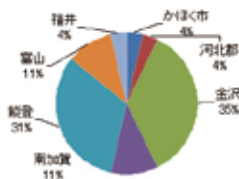

第21回参加者 女性 住まい