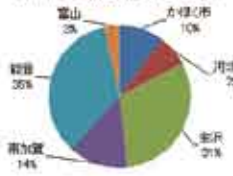

第22回 FMかほく・やまじゅう

おめでとう☆結婚続出!

婚活パーティ

前回は、6組のカップル成立♡
今回数組のカップルが成立しています。

2月1日(日) 女性早期申込特典有
定員男女各30名 申込先着順で定員に達し次第締切ります。

婚活パーティ(飲み食べ放題)
18:00(受付開始) 18:30～20:30

参加費/男性 6,000円 女性 1,000円
会場/やまじゅうコンベンションホール海宝
参加資格/結婚をまじめに考えている方
(初婚・再婚は問いません。)