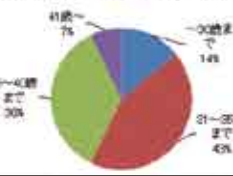

第21回参加者 男性 住まい