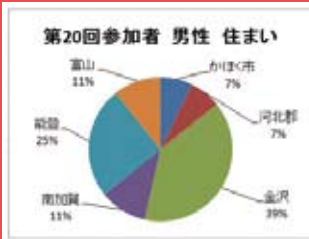

10月5日 スタート 会場と日時が変更になりました!
アル・プラザ津幡 2階文化教室で 19:30~20:50 開催

(財) いしかわ子育て支援財団補助事業

社交ダンスを学ぶ