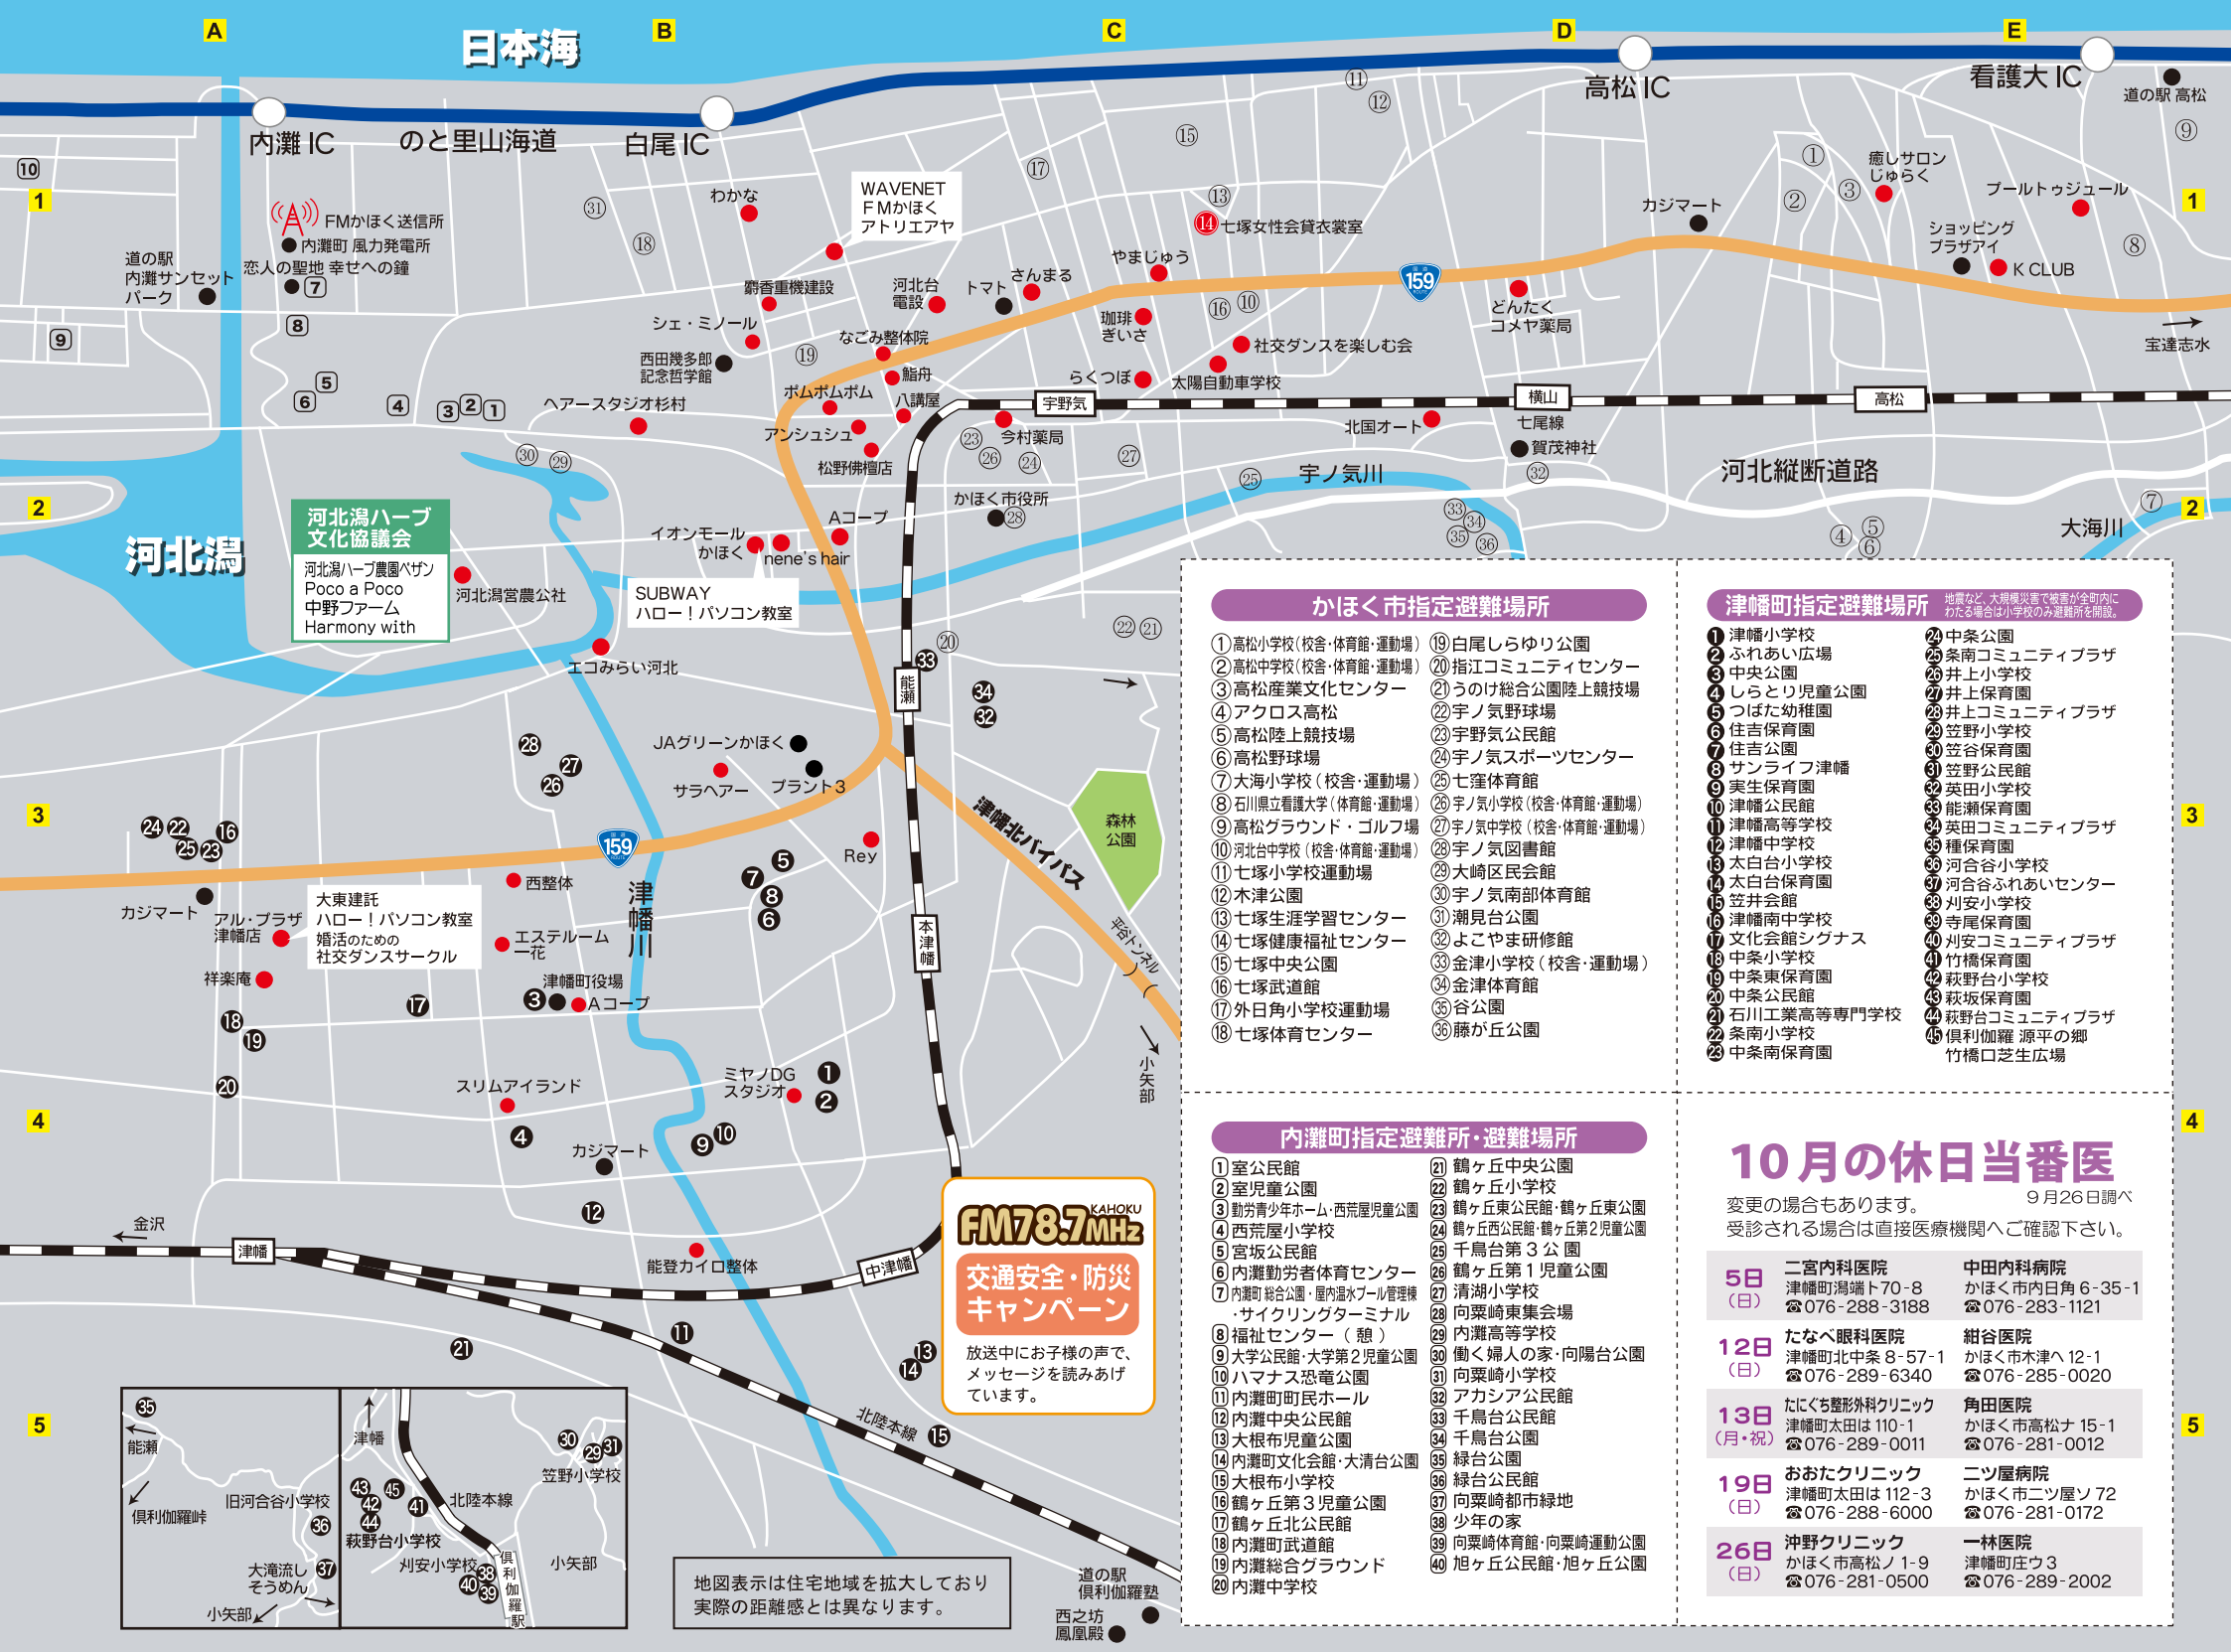

河北潟ハーブ文化協議会
河北潟ハーブ農園バザン
Poco a Poco
中野ファーム
Harmony with

河北潟宮農公社

SUBWAY
ハロー！パソコン教室

大東建託
ハロー！パソコン教室
婚活のための
社交ダンスサークル

FM78.7MHz
**交通安全・防災
キャンペーン**
放送中にお客様の声で、
メッセージを読みあげ
ています。

かほく市指定避難場所

- ① 高松小学校 (校舎・体育館・運動場)
- ② 高松中学校 (校舎・体育館・運動場)
- ③ 高松産業文化センター
- ④ アクロス高松
- ⑤ 高松陸上競技場
- ⑥ 高松野球場
- ⑦ 大海小学校 (校舎・運動場)
- ⑧ 石川県立看護大学 (体育館・運動場)
- ⑨ 高松グラウンド・ゴルフ場
- ⑩ 河北台中学校 (校舎・体育館・運動場)
- ⑪ 七塚小学校運動場
- ⑫ 木津公園
- ⑬ 七塚生涯学習センター
- ⑭ 七塚健康福祉センター
- ⑮ 七塚中央公園
- ⑯ 七塚武道館
- ⑰ 外日角小学校運動場
- ⑱ 七塚体育センター
- ⑲ 白尾しらゆり公園
- ⑳ 指江コミュニティセンター
- ㉑ うのけ総合公園陸上競技場
- ㉒ 宇ノ気野球場
- ㉓ 宇野気公民館
- ㉔ 宇ノ気スポーツセンター
- ㉕ 七塚体育館
- ㉖ 宇ノ気小学校 (校舎・体育館・運動場)
- ㉗ 宇ノ気中学校 (校舎・体育館・運動場)
- ㉘ 宇ノ気図書館
- ㉙ 大崎区民会館
- ㉚ 宇ノ気南体育館
- ㉛ 潮見台公園
- ㉜ よこやま研修館
- ㉝ 金津小学校 (校舎・運動場)
- ㉞ 金津体育館
- ㉟ 谷公園
- ㊱ 藤が丘公園

津幡町指定避難場所

1. 地震など、大規模災害で被害が全町にわたる場合は小学校のみ避難所を開設。
- ① 津幡小学校
  - ② ふれあい広場
  - ③ 中央公園
  - ④ しらとり児童公園
  - ⑤ つばた幼稚園
  - ⑥ 住吉保育園
  - ⑦ 住吉公園
  - ⑧ サンライフ津幡
  - ⑨ 実生保育園
  - ⑩ 津幡公民館
  - ⑪ 津幡高等学校
  - ⑫ 津幡中学校
  - ⑬ 太白台小学校
  - ⑭ 太白台保育園
  - ⑮ 笠井会館
  - ⑯ 津幡南中学校
  - ⑰ 文化会館シグナス
  - ⑱ 中条小学校
  - ⑲ 中条東保育園
  - ⑳ 中条公民館
  - ㉑ 石川工業高等専門学校
  - ㉒ 条南小学校
  - ㉓ 中条南保育園
  - ㉔ 中条公園
  - ㉕ 条南コミュニティプラザ
  - ㉖ 井上小学校
  - ㉗ 井上保育園
  - ㉘ 井上コミュニティプラザ
  - ㉙ 笠野小学校
  - ㉚ 笠谷保育園
  - ㉛ 笠野公民館
  - ㉜ 英田小学校
  - ㉝ 能瀬保育園
  - ㉞ 英田コミュニティプラザ
  - ㉟ 種保育園
  - ㊱ 河合谷小学校
  - ㊲ 河合谷ふれあいセンター
  - ㊳ 刈安小学校
  - ㊴ 刈安保育園
  - ㊵ 刈安コミュニティプラザ
  - ㊶ 竹橋保育園
  - ㊷ 萩野台小学校
  - ㊸ 萩野保育園
  - ㊹ 萩野台コミュニティプラザ
  - ㊺ 俱利伽羅 源平の郷
    竹橋口芝生広場

内灘町指定避難所・避難場所

- ① 室公民館
- ② 室児童公園
- ③ 勤労青少年ホーム・西荒屋児童公園
- ④ 西荒屋小学校
- ⑤ 宮坂公民館
- ⑥ 内灘労働者体育センター
- ⑦ 内灘町総合公園・屋内温水プール管理棟・サイクリングターミナル
- ⑧ 福祉センター (憩)
- ⑨ 大学公民館・大学第2児童公園
- ⑩ ハマナス恐竜公園
- ⑪ 内灘町民ホール
- ⑫ 内灘中央公民館
- ⑬ 大根布児童公園
- ⑭ 内灘町文化会館・大清台公園
- ⑮ 大根布小学校
- ⑯ 鶴ヶ丘第3児童公園
- ⑰ 鶴ヶ丘北公民館
- ⑱ 内灘町武道館
- ⑲ 内灘総合グラウンド
- ⑳ 内灘中学校
- ㉑ 鶴ヶ丘中央公園
- ㉒ 鶴ヶ丘小学校
- ㉓ 鶴ヶ丘東公民館・鶴ヶ丘東公園
- ㉔ 鶴ヶ丘西公民館・鶴ヶ丘第2児童公園
- ㉕ 千鳥台第3公園
- ㉖ 鶴ヶ丘第1児童公園
- ㉗ 清湖小学校
- ㉘ 向粟崎東集会場
- ㉙ 内灘高等学校
- ㉚ 衝く婦人の家・向陽台公園
- ㉛ 向粟崎小学校
- ㉜ アカシア公民館
- ㉝ 千鳥台公民館
- ㉞ 千鳥台公園
- ㉟ 緑台公園
- ㊱ 緑台公民館
- ㊲ 向粟崎都市緑地
- ㊳ 少年の家
- ㊴ 向粟崎体育館・向粟崎運動公園
- ㊵ 旭ヶ丘公民館・旭ヶ丘公園

10月の休日当番医

1. 変更の場合もあります。 9月26日調べ
   受診される場合は直接医療機関へご確認ください。

5日 (日)	二宮内科医院 津幡町潟端ト70-8 ☎076-288-3188	中田内科病院 かほく市内日角6-35-1 ☎076-283-1121
12日 (日)	たなへ眼科医院 津幡町北中条8-57-1 ☎076-289-6340	紺谷医院 かほく市木津へ12-1 ☎076-285-0020
13日 (月・祝)	たにくち整形外科クリニック 津幡町太田は110-1 ☎076-289-0011	角田医院 かほく市高松ナ15-1 ☎076-281-0012
19日 (日)	おおたクリニック 津幡町太田は112-3 ☎076-288-6000	二ツ屋病院 かほく市二ツ屋ノ72 ☎076-281-0172
26日 (日)	沖野クリニック かほく市高松ノ1-9 ☎076-281-0500	一林医院 津幡町庄ウ3 ☎076-289-2002

地図表示は住宅地域を拡大しており
実際の距離感とは異なります。