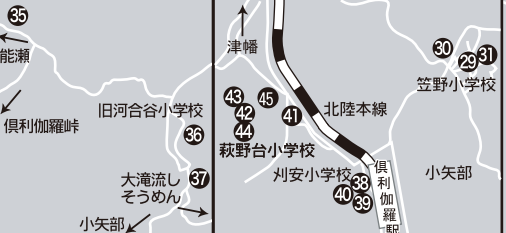

河北潟ハーブ文化協議会
河北潟ハーブ農園バザン
Poco a Poco
中野ファーム
Harmony with

河北潟宮農公社

SUBWAY
ハロー！パソコン教室

大東建託
ハロー！パソコン教室
婚活のための
社交ダンスサークル

FM78.7MHz
**交通安全・防災
キャンペーン**
放送中にお客様の声で、
メッセージを読みあげ
ています。

かほく市指定避難場所

- ① 高松小学校 (校舎・体育館・運動場)
- ② 高松中学校 (校舎・体育館・運動場)
- ③ 高松産業文化センター
- ④ アクロス高松
- ⑤ 高松陸上競技場
- ⑥ 高松野球場
- ⑦ 大海小学校 (校舎・運動場)
- ⑧ 石川県立看護大学 (体育館・運動場)
- ⑨ 高松グラウンド・ゴルフ場
- ⑩ 河北台中学校 (校舎・体育館・運動場)
- ⑪ 七塚小学校運動場
- ⑫ 木津公園
- ⑬ 七塚生涯学習センター
- ⑭ 七塚健康福祉センター
- ⑮ 七塚中央公園
- ⑯ 七塚武道館
- ⑰ 外日角小学校運動場
- ⑱ 七塚体育センター
- ⑲ 白尾しらゆり公園
- ⑳ 指江コミュニティセンター
- ㉑ うのけ総合公園陸上競技場
- ㉒ 宇ノ気野球場
- ㉓ 宇野気公民館
- ㉔ 宇ノ気スポーツセンター
- ㉕ 七塚体育館
- ㉖ 宇ノ気小学校 (校舎・体育館・運動場)
- ㉗ 宇ノ気中学校 (校舎・体育館・運動場)
- ㉘ 宇ノ気図書館
- ㉙ 大崎区民会館
- ㉚ 宇ノ気南体育館
- ㉛ 潮見台公園
- ㉜ よこやま研修館
- ㉝ 金津小学校 (校舎・運動場)
- ㉞ 金津体育館
- ㉟ 谷公園
- ㊱ 藤が丘公園

津幡町指定避難場所

1. 地震など、大規模災害で被害が全町にわたる場合は小学校のみ避難所を開設。
- ① 津幡小学校
  - ② ふれあい広場
  - ③ 中央公園
  - ④ しらとり児童公園
  - ⑤ つばた幼稚園
  - ⑥ 住吉保育園
  - ⑦ 住吉公園
  - ⑧ サンライフ津幡
  - ⑨ 実生保育園
  - ⑩ 津幡公民館
  - ⑪ 津幡高等学校
  - ⑫ 津幡中学校
  - ⑬ 太白台小学校
  - ⑭ 太白台保育園
  - ⑮ 笠井会館
  - ⑯ 津幡南中学校
  - ⑰ 文化会館シグナス
  - ⑱ 中条小学校
  - ⑲ 中条東保育園
  - ⑳ 中条公民館
  - ㉑ 石川工業高等専門学校
  - ㉒ 条南小学校
  - ㉓ 中条南保育園
  - ㉔ 中条公園
  - ㉕ 条南コミュニティプラザ
  - ㉖ 井上小学校
  - ㉗ 井上保育園
  - ㉘ 井上コミュニティプラザ
  - ㉙ 笠野小学校
  - ㉚ 笠谷保育園
  - ㉛ 笠野公民館
  - ㉜ 英田小学校
  - ㉝ 能瀬保育園
  - ㉞ 英田コミュニティプラザ
  - ㉟ 種保育園
  - ㊱ 河合谷小学校
  - ㊲ 河合谷ふれあいセンター
  - ㊳ 刈安小学校
  - ㊴ 刈安保育園
  - ㊵ 刈安コミュニティプラザ
  - ㊶ 竹橋保育園
  - ㊷ 萩野台小学校
  - ㊸ 萩野保育園
  - ㊹ 萩野台コミュニティプラザ
  - ㊺ 俱利伽羅 源平の郷
    竹橋口芝生広場

内灘町指定避難所・避難場所

- ① 室公民館
- ② 室児童公園
- ③ 勤労青少年ホーム・西荒屋児童公園
- ④ 西荒屋小学校
- ⑤ 宮坂公民館
- ⑥ 内灘労働者体育センター
- ⑦ 内灘町総合公園・屋内温水プール管理棟・サイクリングターミナル
- ⑧ 福祉センター (憩)
- ⑨ 大学公民館・大学第2児童公園
- ⑩ ハマナス恐竜公園
- ⑪ 内灘町民ホール
- ⑫ 内灘中央公民館
- ⑬ 大根布児童公園
- ⑭ 内灘町文化会館・大清台公園
- ⑮ 大根布小学校
- ⑯ 鶴ヶ丘第3児童公園
- ⑰ 鶴ヶ丘北公民館
- ⑱ 内灘町武道館
- ⑲ 内灘総合グラウンド
- ⑳ 内灘中学校
- ㉑ 鶴ヶ丘中央公園
- ㉒ 鶴ヶ丘小学校
- ㉓ 鶴ヶ丘東公民館・鶴ヶ丘東公園
- ㉔ 鶴ヶ丘西公民館・鶴ヶ丘第2児童公園
- ㉕ 千鳥台第3公園
- ㉖ 鶴ヶ丘第1児童公園
- ㉗ 清湖小学校
- ㉘ 向粟崎東集会場
- ㉙ 内灘高等学校
- ㉚ 衝く婦人の家・向陽台公園
- ㉛ 向粟崎小学校
- ㉜ アカシア公民館
- ㉝ 千鳥台公民館
- ㉞ 千鳥台公園
- ㉟ 緑台公園
- ㊱ 緑台公民館
- ㊲ 向粟崎都市緑地
- ㊳ 少年の家
- ㊴ 向粟崎体育館・向粟崎運動公園
- ㊵ 旭ヶ丘公民館・旭ヶ丘公園

10月の休日当番医