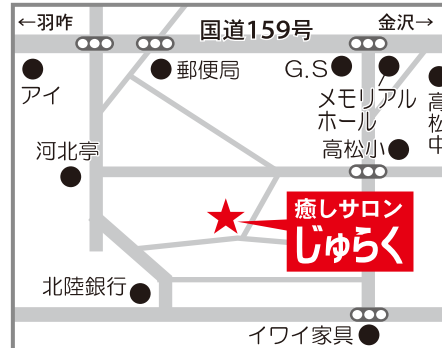

## 癒しサロンじゅらく

リラクゼーション系の施術から、  
治療系へ大幅転向したため、  
10月中旬ごろに店名を  
「ボディキュアじゅらく」へ改名予定。

☎ 076-281-0909

かほく市高松ウ58-7  
☎ 9:00~19:00  
☎ 日曜日

10/3・4・13・25は  
技術研修のため、お休み  
させていただきます。

ホームページ始めました。  
<http://www.jura9.sakura.ne.jp/>