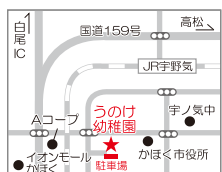

学校法人 宇ノ気学園
うのけ幼稚園
☎ **076-283-7111**
E-Mail: unoke-kg@deluxe.ocn.ne.jp

http://www5.ocn.ne.jp/~unoke-kg

かほく市宇野気二15番地
〒929-1125
早朝保育…7:30～8:30
延長保育…16:00～19:00
休日・祝、第2、3、4土曜日
預かり保育 夜7:00まで

スマホ
チェック+

☎ **076-283-1163** http://www.isun.co.jp