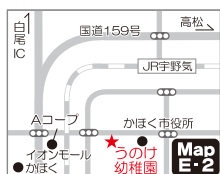

かほく市宇野気二15番地
〒929-1125
早朝保育...7:30～8:30
延長保育...16:00～19:00
休日・祝、第2、3、4土曜日
預かり保育 夜7:00まで

お気軽にお問い合わせください。

☎ 076-283-7111
E-Mail unoke-kg@deluxe.ocn.ne.jp

http://www5.ocn.ne.jp/~unoke-kg

健康のため、日々ウォーキングをされている方