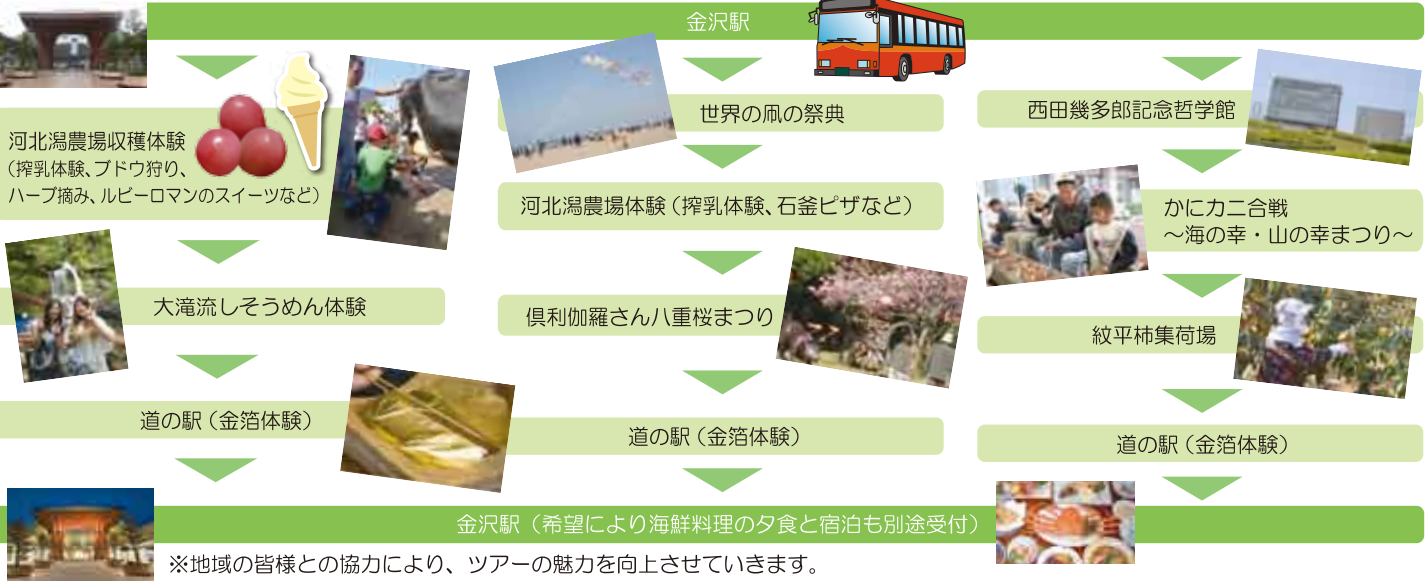

←アミューズメント 婦人服  
文化教室 トイレ  
リフォーム デイック  
ハロー! パソコン教室  
おもちや 婦人用品 吹抜け エスカレーター  
おもちや 婦人服 紳士服 紳士靴  
赤ちゃんアパルト 水谷 エレベーター 小学館アカデミー  
アル・プラザ津幡 2F

2015年3月北陸新幹線開業!

FMかほくは、新幹線の開業が、河北エリアに多くの経済効果を生むためのプロモーション活動を行います。

# FMかほく 金沢河北! 観光プロモーション

東京からの目線で「おもてなし」を考えましょう!

■日帰りカントリー観光バスツアー計画 金沢駅から30分圏内の立地を活かし、旅行会社と一緒に金沢駅発着のバスツアーを企画。

夏休み自然体験ツアー

ゴールデンウィークイベント体験ツアー

冬の味覚かにカニ合戦体験ツアー

FMかほく異業種交流会を開催しました。  
「地域ビジネスと北陸新幹線を語ろう」  
2013年8月29日  
アマンダンヴィア金沢にて交流、情報交換を行いました。