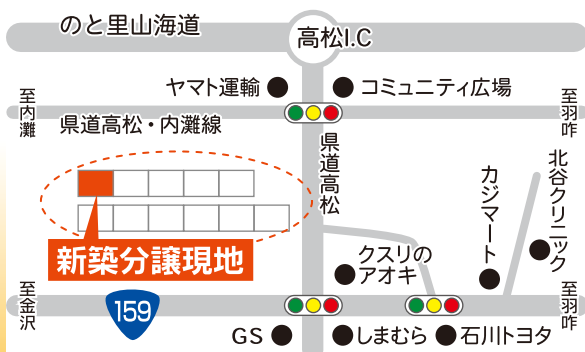

売主 (株) 笹舟住研 金沢市諸江町上丁335番地
〒920-0015

TEL.076-262-0333

石川県知事免許 (5) 第3182号