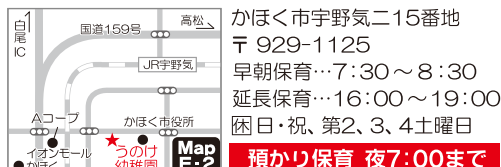

河北エリア観光プロモーション

春・夏・秋・冬号 かほく市・津幡町全戸配布
その他の月も住宅街に配布

うのけ幼稚園 作品展

たくさんの方のご来場をお待ちしております!

日時：平成26年2月8日(土) 10:00～15:00

場所：うのけ幼稚園 (2月10日(月)・12日(水)も展示しています。)

昨年度の作品展の様子

テーマ「ひろがり」

☎ 076-283-7111
http://www5.ocn.ne.jp/~unoke-kg

第11回

北陸きものBIGショー2014 出演モデル大募集

モデル特典
メーカー新作着物プレゼント!
(加工代は自費負担)
応募者特典…数々のお得な特典あり

応募締切 2月28日(金) ※消印有効
応募資格 17歳～70歳までの方 ※プロのモデルはご遠慮ください。

開催日 6月7日(土)・8日(日)
※登場ステージはいずれか1日
会場 金沢市民芸術村 パフォーミングスクエア
応募方法 ハガキまたは、FAX、QRコード(下記) MROホームページでご応募ください。
応募者説明会 3月8日(土)・9日(日)・10日(月) 近江町交流プラザ