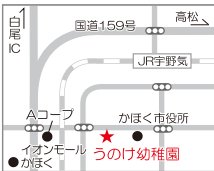

かほく市宇野気二15番地
〒929-1125
Map E-2
早朝保育…7:30～8:30
延長保育…16:00～19:00
休日・祝、第2、3、4土曜日
預かり保育 夜7:00まで

☎ 076-283-7111
http://www5.ocn.ne.jp/~unoke-kg