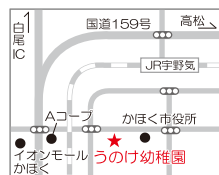

# 暮らし

YouTube **かほく.net TV**  
 スマートフォン対応  
**役に立つ暮らしCH**

春・夏・秋・冬号 かほく市・津幡町全戸配布  
 その他の月も住宅街に配布

結婚お見合い相談所キラク

## KiRaKu

まじめに結婚を考えている方お待ちしております。

初回登録料10,000円

7月末まで女性の登録料 **0円**

・月会費  
 ・サイト使用料  
 ・成婚料

**0円**

お見合いセッティング料  
 男性6,000円 女性2,000円

キラクでは独身証明書のご提出をお願いしておりますので、本当に真剣な恋愛を望んでいる方が集まっています。  
 気に入ったお相手を探し、お見合いの合意があればこちらで食事のセッティングをしますのでお気軽に真剣な恋愛を望んでいる方をお待ちしています。

結婚お見合い相談所 キラク

内灘町鶴ヶ丘3-157-16 〒920-0271

登録・お問合せ

<http://wedding.kiraku01.com>

☎076-283-7111

かほく市宇野気二15番地 〒929-1125

時間…7:30~16:00  
 延長保育…16:00~19:00  
 休日・祝、第2、3、4土曜日

預かり保育 夜7:00まで