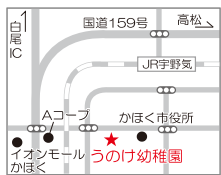

- お手入れコース (1ヶ所) 4ヶ所 1,500円 (各500円)
爪切り、耳掃除、足裏カット、肛門絞り
 - 歯みがき 500円
 - 泥パック 1,000円～
- 他、エステメニュー取りそろえております。

※電子マネー使えます。WAON (ワオン)、nanaco (ナナコ)、Edy (エディ)、iD (アイディ)

トリミングの店 **Pom pon (ポンポン)** MapF-1

トリミング予約受付中
076-285-1210
pompon@sky.plala.or.jp
健康と安全とおしゃれにこだわっています。

かほく市木津二28 〒929-1171
[営] 9時～19時 (予約優先) [休] 水曜
送迎無料 (羽咋～金沢北)
ブログ <http://kanazawa.areablog.jp/blog/1000020928/pc.html>

ブログも
やってま～す

FMかほく 毎週水曜11時～
「あけみの好き好きわんにゃん」

のけ幼稚園

<http://www5.ocn.ne.jp/~unoke-k>
まなびの一步 それは 幼稚園

4月の園活動

- 5日(金) 始業式
- 6日(土) 入園式
- 26日(金) 誕生会

プレ教室「いちご組」、ぶちルームは
5月より始まります。

プレ教室「いちご組」…………… 毎週月曜日
ぶちルーム (幼稚園開放の日) …… 毎週木曜日

076-283-7111
かほく市宇野気二15番地
〒929-1125
時間…7:30～16:00
延長保育…16:00～19:00
[休] 日・祝、第2、3、4土曜日
預かり保育 夜7:00まで