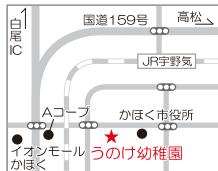

右脳教育の七田チャイルドアカデミー。
ここで学んだ5年間で、
彼女の夢を支えています。

選ばれて25年。全国450の幼児教室。

25th Anniversary **七田チャイルドアカデミー**

<http://www.shichida.ne.jp> 七田チャイルド 検索

体験レッスン実施中!

かほく教室 ☎ 076-283-7947

かほく市外日角二36-4 〒929-1176

私も
通っていました。
本田望結

23年度作品展の様子

☎ **076-283-7111**

かほく市宇野気二15番地 Map E-2
〒929-1125

時間…7:30~16:00

延長保育…16:00~19:00

休日・祝、第2、3、4土曜日

預かり保育 夜7:00まで

うのけ幼稚園