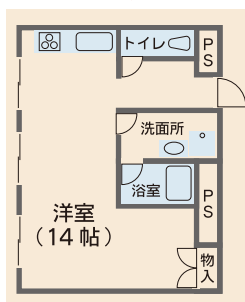

所在地／かほく市外日角イ1番5（JR七尾線宇野気駅より徒歩8分）

いつでも内覧出来ます。

広い土地／438.08㎡（132.51坪）

建物面積／1階116.64㎡ 2階108.13㎡ 3階108.13㎡ 合計332.90㎡（100.70坪）

建築日／昭和59年9月25日新築

かほく市浜北 賃貸マンション

敷金なし！礼金なし！

賃料のみで楽々入居（エアコン・ベッド付）

コンビニ・スーパー近くて便利！ リフォーム済みできれいです。

広々ワンルーム（キッチン・トイレ・洗面・浴室）

サンハウス 21

賃料 30,000円 賃料 20,000円

ご連絡頂ければ、いつでも内覧可。

(株)笹舟住研

石川県知事(5)第3182号

TEL.076-262-0333