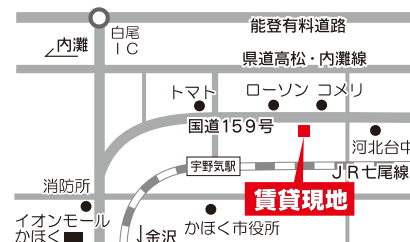

ご連絡頂ければ、いつでも内覧可。

(株)笹舟住研

石川県知事(5)第3182号

TEL.076-262-0333

金沢市諸江町上丁335番地 〒920-0015