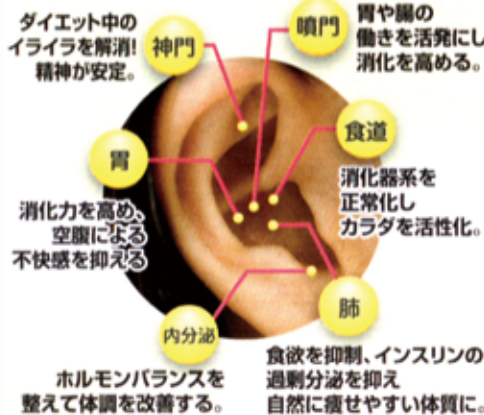

- 安心の月会費制 2,100円~
- 新規ご来店の方にプレゼント
- プライバシー完全厳守

ほだいじゃかなざわ 検索

菩提樹かなざわ

076-287-3300

金沢市泉本町7-7-1
ジャンボールオフィス棟2F
営業時間◆10:30~19:00
(土日祝10:00~18:00)
定休日◆金曜・年末年始
大型駐車場あり

耳つぼダイエットで健康的に無理なく3ヶ月で-10kg

こんな方にオススメ!

- ①何をやっても結果がでない
- ②つまめる脂肪がある
- ③去年の服が入らない
- ④食欲が抑えられない
- ⑤健康診断で痩せるように言われた
- ⑥自己流ダイエットで痩せない
- ⑦産後太りで元に戻らない
- ⑧-3~5kgのプチダイエットしたい方
- ⑨-10~30kgのしっかりダイエットしたい方

ダイエットに効果的6つのツボ

まずは「無料カウンセリング」で体重や体脂肪率等を測定して、あなたならどのくらいの目標体重が可能か、プログラムの提案と料金をご説明させて頂きます。「よし! やってみよう、チャレンジしてみよう!」と思ったら、いつでもお好きな時にスタートして頂けます。

耳つぼダイエット
カウンセラー
1日資格取得講座実施中

日時など、くわしい内容やご相談はお電話にてお気軽にお問合せください。
資格取得料 ¥89,800