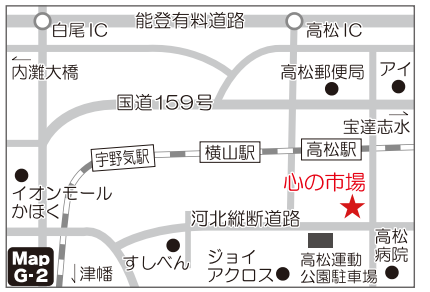

大根、玉ねぎ、白菜などお好みの野菜を植えますか!
収穫後の作物は、参加者で分け合います。
畑づくり体験などを通して、栽培法も学びましょう。

11月には獲れた作物などで「バーベキュー親睦会」、
春には「山菜採り、たけのご掘り」も計画しています。

古美術
骨董品
展示即売

要予約

バーベキュー
利用料 1,000円
炭、食材はお持ちください。
ご要望により鉄板、金網を
お貸しします。
事前にご連絡ください。
カラオケ(DAM)
1時間 1,000円

川遊び体験 体験無料
子供たちに日頃できない自然体験
をさせてあげてください。

ラジオは、FMが強く 78.7MHz
子供たちに夢と未来を
生物多様性
ここから 能登路

無料休憩所

多目的トイレ・大型駐車場完備

WC P 大型可

運動の気分転換・トイレ休憩にご利用ください。

冷た～い!
ソフトクリーム

希望の庭

四季折々の山野草を見ながら庭を散歩

アユ、イワナなどの川魚を大水槽で観察

10月中旬頃～
あったか～い!
うどん始めます。

心の市場・希望の庭
かほく市内高松未100-1
☎090-6812-4561
江上豊勝

心の市場にて農作物、骨董品などの販売をお手伝いします。お気軽にご連絡ください。