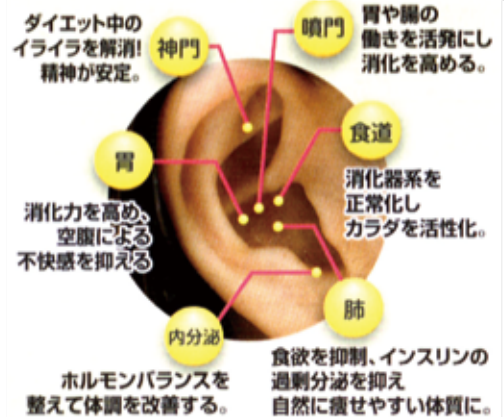

薬剤師 今村美貴子

今村薬局
かほく市宇野気チ76
時9:00~19:00
休日曜日・祝日
裏側に駐車場有。

耳つぼダイエットで健康的に無理なく3ヶ月で-10kg

こんな方にオススメ!

- ①何をやっても結果がでない
- ②つまめる脂肪がある
- ③去年の服が入らない
- ④食欲が抑えられない
- ⑤健康診断で痩せるように言われた
- ⑥自己流ダイエットで痩せない
- ⑦産後太りで元に戻らない
- ⑧-3~5kgのプチダイエットしたい方
- ⑨-10~30kgのしっかりダイエットしたい方

ダイエットに効果的6つのツボ

まずは「**無料カウンセリング**」で体重や体脂肪率等を測定して、あなたならどのくらいの目標体重が可能か、プログラムの提案と料金をご説明させていただきます。「よし! やってみよう、チャレンジしてみよう!」と思ったら、いつでもお好きな時にスタートして頂けます。

山室 美津子

耳つぼダイエット
カウンセラー
1日資格取得講座実施中

日時など、くわしい内容や
ご相談はお電話にてお気軽に
お問合せください。
資格取得料 ¥89,800