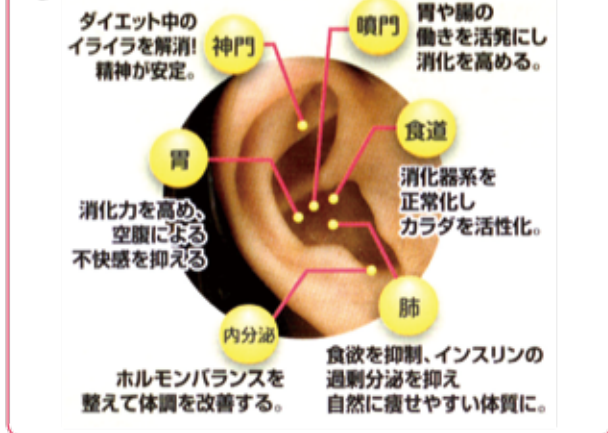

耳つぼダイエットで健康的に無理なく3ヶ月で-10kg

こんな方にオススメ！

ダイエットに効果的6つのツボ

- ①何をやっても結果がでない
- ②つまめる脂肪がある
- ③去年の服が入らない
- ④食欲が抑えられない
- ⑤健康診断で痩せるように言われた
- ⑥自己流ダイエットで痩せない
- ⑦産後太りで元に戻らない
- ⑧-3~5kgのプチダイエットしたい方
- ⑨-10~30kgのしっかりダイエットしたい方

まずは「無料カウンセリング」で体重や体脂肪率等を測定して、あなたならどのくらいの目標体重が可能か、プログラムの提案と料金をご説明させて頂きます。「よし！やってみよう、チャレンジしてみよう！」と思ったら、いつでもお好きな時にスタートして頂けます。

耳つぼダイエット
カウンセラー
1日資格取得講座実施中

日本瘦身医学協会会員 (日本最大級の耳つぼ瘦身グループ)
スリムアイランド・つばた店

津幡町横浜浜29番地5 横浜ビル2F 〒929-0341
営業 9:00~21:00 休 日 曜・祝 日
FMかほく「耳つぼダイエット」
毎週水曜 10:30~10:54 放送

姉妹店募集中！

耳つぼ白書

検索