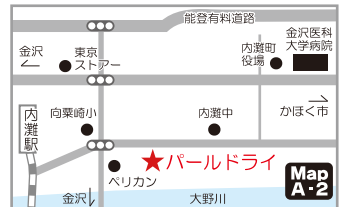

送る人の心を大切に・・・

セレモニーホール

さくら

ご家族様だけのお葬式から社葬まで

JA石川かほく 葬祭部指定
かほく市内日角カ7-1
24時間受付
総合葬祭(有)みやざき TEL 076-283-8886

かばん・ブーツ・靴

簡単

丸洗い・修理できます!

きれい好きカンパニー
パール・ドライ
cleaning@paldry.com
☎076-286-5556

向粟崎本店

内灘町向粟崎5丁目300番地
〒920-0274

＜営業時間＞

平日 AM 7:30～PM 7:30
日・祝日 AM 9:00～PM 6:30

求人コーナー

給与 勤務場所 休日 問合せ先
職種 勤務時間 その他

- | | |
|---|--|
| <p>ヘアスタジオ杉村</p> <p>職 理・美容師(正社員・パート)
場 かほく市大崎4
給 応相談
時 9時～16時頃まで
休 定休日以外応相談
他 福祉施設等で出張カット
☎076-283-7374</p> | <p>HOGARAKA</p> <p>職 理・美容師(幹部募集)
場 内灘町大字2-194
給 スタイリスト17万5千円～
時 9時～19時まで
休 定休日以外応相談
他 企業拡大のため幹部募集
☎076-286-4438</p> |
| <p>Ai esthe</p> <p>職 エステティックサロン
場 津幡町北中条2-5
給 応相談
時 9:00～18:00
休 日・祝日
他 25歳までで美容に関心ある方
☎076-289-6259</p> | <p>Wind</p> <p>職 スナックのスタッフ
場 津幡町清水ア19
給 時1,000円～
時 20:00～24:00
休 希望に合わせます
他 未経験者OK
☎080-4253-1492</p> |

- 白山ビルサービス株式会社**
- 職 清掃業務
場 かほく市木津
給 時給1,000円
時 早朝5:00～7:00
休 四勤二休の交替制
他 Wワークも可能
☎076-223-6556

無料掲載! 求人コーナー募集
http://kahoku.netから登録してください。
毎月掲載枠数に達し次第締め切らせていただきます。
締切: 毎月15日
(株)ウェブネット ☎076-283-1139
ホームページからの掲載申込み限定