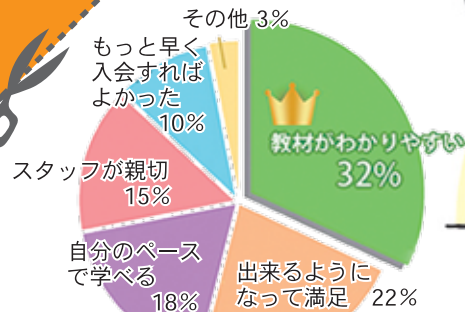

月刊かほくマガジンだけの特典

新規ご入会で10回以上ご予約の方に

レッスン 1回無料券

2012年3月末まで有効

※本券をご持参の方に
限らせていただきます。

ハロー! パソコン教室

わかりやすく
楽しいわ♪

ワシにも
できた!

キャンペーン期間

3月24日迄

限定
10名様

ご入会キャンペーン

通常 3,150円

入会金 半額

※詳しくは、教室にお問合せください。

ハロー!パソコン教室の生徒様の感想