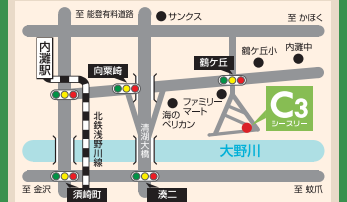

「歌の花束」

無料でご覧いただけますのでお問い合わせの上、お越しください。当日のライブ演奏をFMかほくで生中継します。

FMかほく ☎ 076-283-6660

カイロプラクティック なごみ整体院

Chiropractic Nagomi Seitaiin

晴美先生

女性特有の悩みにも

頭痛、肩こり、腰痛、産後の骨盤調整、生理痛、冷え性、育児の疲れ、むくみなど歪みを整えて、体をスッキリしませんか? 自宅で行える簡単体操教えます 骨盤は家の土台と同じです。体の不調の8割は骨盤の歪みが原因です。

お得な春クーポン差し上げます。

初診料 4500円 → 3000円

予約制 ☎076-283-7731
石川県かほく市白尾/16-7
営業時間 9:00~20:00
定休日:水曜日

内灘に姉妹店新規OPEN!!

予約制 TEL 076-286-5869 3/3+ オープン!
〒920-0271 石川県河北郡内灘町鶴ヶ丘 1-367-4
営業時間 9:00~19:00 定休日 不定休

初診料 4500円
↓
オープン記念料金 3000円