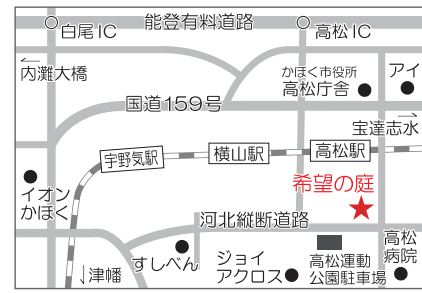

- ◆お座敷席 2名様～100名様
- ◆テーブル席 8名様～120名様

同窓会 幹事さん ちらくちらくプラン

やまじゅうが幹事さんの 発送・事務手続きを代行します

クラス会・部活の仲間・仲良しグループ でのプチ同窓会も大歓迎!

魚料理・民宿 やまじゅう ☎ 076-283-3455

かほく市浜北八20-1 〒929-1174
営業/11:30～14:00 (ラストオーダー)
17:00～21:30 (ラストオーダー) P/100台
座席/80名様まで 宴会/2～120名様 個室25室有
宿泊/80名様まで 休日/不定休(月1回程度)

ホームページ <http://yama-10.com>

バス送迎承ります。

平成24年
4月

「希望の庭」 特産物直売所開設

農作物募集

条件はご相談させていただきます。
販売運営協力者も募集します!

高松ぶどう、紋平柿など
地元の農作物を販売します。

希望の庭 散策

(約千坪)
四季折々の花・樹木をお楽しみいただけます。

無料開放

イベント
開催予定

- 春 里山の花と生きもの園遊会
- 夏 親子川遊び体験

(4月完成予定) トイレ・休憩所

河北縦断道路を通行のドライバーの皆様

トイレ・駐車場を無料でご利用いただけます。お気軽にお立ち寄りください。

観光パンフコーナー
能登・加賀の名所、土産、宿泊等のパンフレットをご自由にお持ち帰りいただけます。
パンフレット設置希望の方は、お持ち込みください。