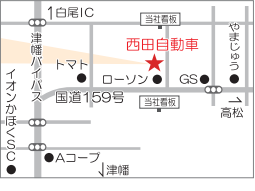

株式会社 西田自動車
かほく市秋浜ハ55-1
〒929-1175
TEL.076-283-2567
TEL.090-1391-0671
<http://www.nishida-jsk.net>

営業時間
平日 9:00~19:00
土曜 9:00~17:30
サービス工場 9:00~17:30
休日 曜、祝日