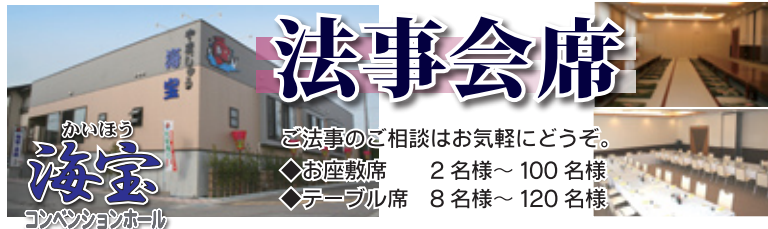

婚活パーティ

1月29日(日)開催 締切:1月23日(月)
(女性早期予約1月16日(日))

定員の半数を新規申込者受付枠とさせていただきます。

時間 18:30～20:30 (受付開始 18:00)

会場 やまじゅうコンベンションホール海宝

参加費 男性 6,000円 女性 1,000円

参加資格 結婚をまじめに考えている男女 (初婚・再婚は問わず。)
※男性は30歳～45歳、女性はフリーとさせていただきます。

大根寿し 好評発売中!

じっくり
熟成

芳醇な
味わい

化粧ケース入り 1,200円
桶詰 3,800円～

「地産地消」かほく市大崎産大根使用!

お歳暮・ご贈答に

法事会席

ご法事のご相談はお気軽にどうぞ。
◇お座敷席 2名様～100名様
◇テーブル席 8名様～120名様

同窓会 幹事さん らくらくプラン

やまじゅうが幹事さんの
発送・事務手続きを代行します
クラス会・部活の仲間・仲良しグループ
でのプチ同窓会も大歓迎!

やまじゅう

魚料理・民宿 やまじゅう ☎076-283-3455

かほく市浜北八20-1 〒929-1174

営業/11:30～14:00 (ラストオーダー)

17:00～21:30 (ラストオーダー) P/100台

座席/80名様まで 宴会/2～120名様 個室25室有

宿泊/80名様まで 休日/不定休(月1回程度)

ホームページ <http://yama-10.com>

募集 パート アルバイト

土・日・祝 出られる方歓迎!
学生・主婦・元気な中高年 大歓迎
3月までの間で2ヵ月以上働ける方
シフト、時給は応相談

新鮮焼肉

昭和ホルモン館 津幡店

全室個室
スタイル

これからも ずっと