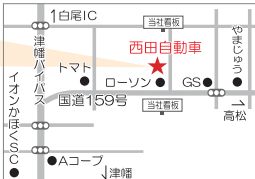

株式会社 西田自動車
かほく市秋浜ハ55-1
〒929-1175
TEL.076-283-2567
平日 9:00~19:00
土曜 9:00~17:30
サービス工場 9:00~17:30
日曜、祝日
http://www.nishida-jsk.net

FMかほく78.7MHz
きんちゃんの「くるま」な気分
毎週火曜14:00~生放送

盗難防止には大きな意味を持つているハンドルロックですが、自分でハンドルをロックしてあわてふためく前に一度経験しておくとい

「エンジンがかからない!」
エンジンがかからない原因の多くに「ハンドルロック」というものがあります。ハンドルロックとは、イグニッションキーを抜いた状態でハンドルが回らないようロックして盗難を防止するための機構です。
イグニッションキーを抜いてハンドルを少し回してみると、ハンドルはロックして右にも左にも回らなくなります。この時、同時にイグニッションキーも回らなくなります。ハンドルロックを意識していないドライバーが降車時にたまたまハンドルを握って降りてしまるとロックがかかり、次に運転する時にイグニッションキーやハンドルが回らないとあわててしまうケースがよくあります。

このハンドルロックを解除するには、ハンドルを左右に少し回しながらイグニッションキーをひねるとハンドルロックは解除されます。この時、右回しで解除しやすかったり左回しで解除しやすかったりするので、両方試してみることがあります。
盗難防止には大きな意味を持つているハンドルロックですが、自分でハンドルをロックしてあわてふためく前に一度経験しておくとい

お彼岸セール開催中!

150代 100代 70代 50代

アパート向仏壇 唐木調 30,000円~

神棚 25,000円~

念珠掛け 2,000円

進物用線香 2,100円

掛軸 15,000円~

御念珠 800円~

焼香盆セット 3,400円

香炉 5,500円 経机 8,000円

4,000円~

アパト向仏壇 唐木調 30,000円~

神棚 25,000円~

みかき粉 650円

ピカピカン 650円

テガール 1,500円

打敷 50代 1,000円~

☎ 076-283-0643

信用技術 **松野佛壇店**

仏壇・仏具・神棚・神具 小物一式販売
仏壇・修復・修理一式(各部分直し、電気配線等もいたします)

仏様・掛軸の表層、三具足磨き、フツ素加工、金メッキ
治し、仏具小物等修理。すべて当店にて修繕させていただきます。小物1つでも配達します。

アフターサービス万全
お見積り無料 (お仏壇はそれぞれ状態が異なりますので1体1体きちんとお見積りいたします)

松野佛壇店
かほく市宇野宮ト二112
〒929-1125
仏壇洗すく伺います。

オータムキャンペーン このチラシをご持参の方に、粗品プレゼントいたします!