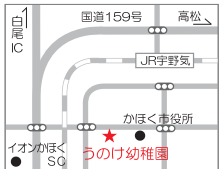

各学年の活動の様子を自由に見学!
※是非お子様連れでご来園ください。

体験入園会

平成23年9月3日(土)
午前10:00～11:30
(受付9:30～10:00)

☆教育内容や取り組みについての説明
☆年長児による出し物:劇「うのけ幼稚園の一年間」・リトミック

幼稚園での遊びの体験
○作って遊ぶ
○サーキットで体を思いきり動かそう
○水遊びを楽しもう

うのけ幼稚園

かほく市宇野気二15番地
〒929-1125
時間…7:30～16:00
延長保育…16:00～19:00
休日・祝、第2、3、4土曜日

預かり保育 夜7:00まで

行かせてよかった!!

学研教室

図形 **グラフ**
文章題 **作文**
もある!!

**新教科書に
しっかり対応!!**

教材費
無料!

2011年度から
新たに加わりました。

身の回りの平面図形の観察と構成