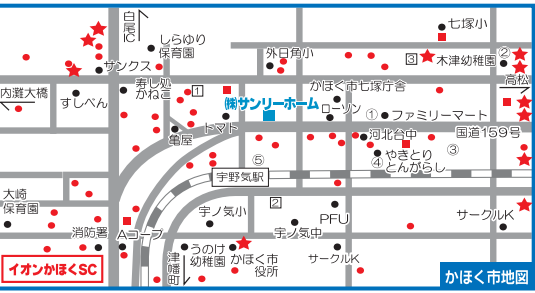

賃貸物件
プレスト
即日入居可能

賃貸物件
サンコテージ
即日入居可能

住まい house

- ① 賃貸 築3年 1LDK 4.8万円
かほく市浜北 即日入居可
プレストIV2F 図2,000円
駐3,000円 敷/利2/0ヶ月
間洋6. LDK14
角部屋、サンルーム、対面キッチン、
ウォークインクローゼット、仲介
- ② 賃貸 築12年 1K 3万円
かほく市浜北 即日入居可
ラファミーユ1F 図2,000円
駐2,000円 敷/利1/0ヶ月
間洋10. K
エアコン付き、電気コンロ、
バルコニー、仲介
- ③ 賃貸 築9年 2LDK 4.8万円
かほく市宇野 即日入居可
宇野アパート 1F 図3,200円
駐3,150円 敷/利2万/5万円
間洋6.4. 洋5.5. LDK12.5
エアコン2基付き、シャワード
レッサー、ウォッシュレット、仲介
- ④ 賃貸 築8年 2K 4.5万円
かほく市浜北 即日入居可
ラファミーユ2F 図2,000円
駐2,000円 敷/利2/0ヶ月
間洋6. 洋6. K4
サンルーム、ウォークインクロー
ゼット、河北台体育館そば、仲介
- ⑤ 賃貸 6DK 5万円
かほく市宇野 即日入居可
宇野賃貸家 図2/1ヶ月
間1F:洋7.和8.和6.和4.5.
DK6.5.2F:和8.和4.5
宇野駅まで徒歩4分
- ⑥ 賃貸 築23年 1K 3万円
金沢市栗崎 即日入居可
ミレットハイム1F 図込み
駐3,000円 敷/利1/0ヶ月
間和6. K
エアコン付き、コンビニまで徒歩2分、
スーパーまで徒歩4分、仲介
- ⑦ 賃貸 築20年 1K 3.2万円
金沢市栗崎 2丁目 即日入居可
アルヴェールTK1F 図2,000円
駐3,000円 敷/利1/0ヶ月
間洋7.5. K
角部屋、エアコン、出窓、
コンビニまで徒歩2分、仲介
- ⑧ 賃貸 築6年 1LDK 4.2万円
金沢市戸水 即日入居可
グレースイト1F 図2,000円
駐3,000円 敷/利1/0ヶ月
間和6. LDK12.4
角部屋、出窓、コンビニまで
徒歩2分、仲介
- ⑨ 売土地 469万円
(47.88坪)
かほく市白尾
・水道負担金63万円
- ⑩ 売土地 729万円
(50.29坪)
かほく市森(駅前)
・水道負担金63万円
- ⑪ 売土地 350万円
(116.89坪)
かほく市松浜

売買 管理 賃貸

かほく市、津幡町の不動産なら
サンリーホームです
アパートラインナップ♪

★新築物件
●アパート
■戸建

♪ ホームページでラクラク物件探し
まずは希望条件登録を!!

石川県知事(1)第3925号
サンリーホーム 検索 土・日・祝日営業
営業時間/AM10:00~PM18:00 定休日/水曜日(年末年始・お盆除く)かほく市外日角ハ49-2
076-283-7738 http://www.sunrihome.jp