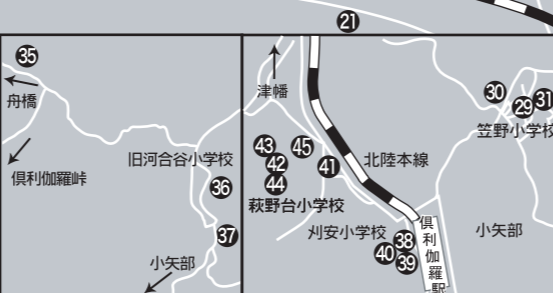

クーポン情報

平成23年5月1日から有効
対象商品などクーポン内容の詳細は各店にご確認ください。
クーポンのご提示がない場合、割引等提供されません。
※本クーポンは、お買い物時のみ有効です。
他の割引、サービスとの併用は出来ません。

カジマート 高松インター店 営業時間/AM10:00~PM10:00	加工肉(ハム、ウィンナーなど) 2割引 お一人様2点限り 広告の品、割引商品は除く 23年5月1日~31日まで有効 ☎076-281-3741 かほく市高松ア7-2
カジマート 太田店 営業時間/AM10:00~PM10:00	バナナ各種 30%OFF(3割引) ※お一人様1枚で2点限り ※広告の品、割引商品は除く 23年5月1日~31日まで有効 ☎076-288-3600 津幡町太田は101-1
カジマート みなみ店 営業時間/AM9:30~PM10:00	中華調味料各種 2割引 お一人様2点限り 広告の品、割引商品は除く 23年5月1日~31日まで有効 ☎076-288-3980 津幡町加賀爪ホ218