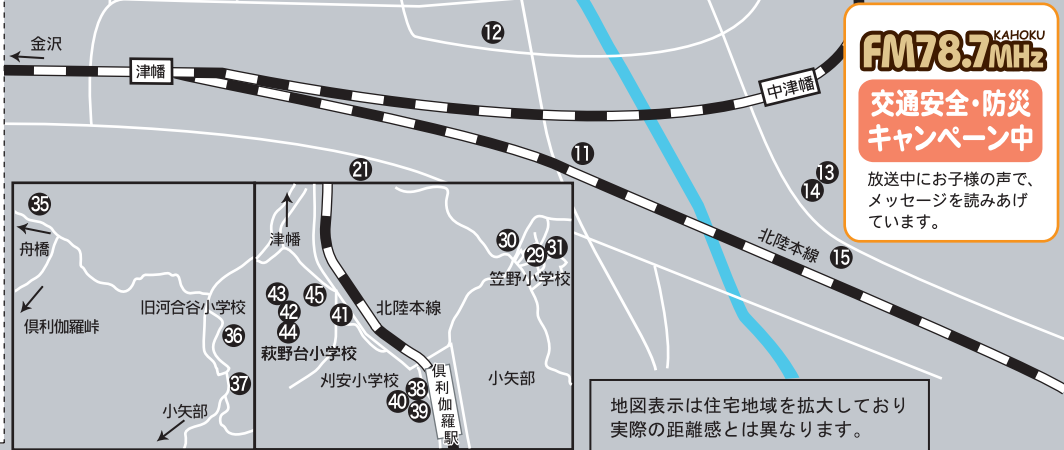

地図表示は住宅地域を拡大しており、実際の距離感とは異なります。