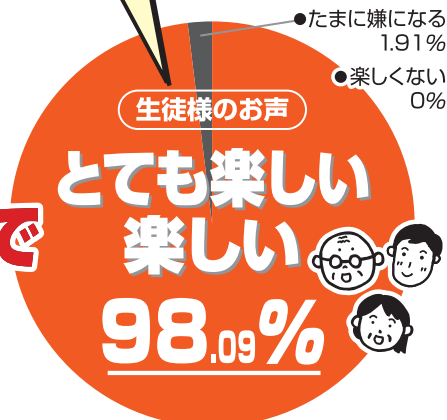

頭痛と肩・腰・膝の痛みでお悩みの方
びっくりする程身体が楽になる!

お医者様に坐骨神経痛、ヘルニア、すべり症、側湾症、五十肩、
テニス肘、股関節、ムチうち、首が回らない首ヘルニア、頭
痛と言われた方、痛みの原因は骨格の歪みによる場合があります。
骨というのは関節で離れているのでずれるのです。西
整体ではその関節のずれを元の位置に戻します。すると痛み
が消えます。体質にもよりますがほとんどの方は1・2回で
元のようになります。

通うのが **楽しくなる♪**

パソコン教室

はじめてみませんか?

※ハロー!パソコン教室には、常に生徒様のお声を本部で直接お聞きする仕組みがあります。
(生徒様のお声「教室通信簿」2007年2月~2010年3月分より)

Q 教室に来るのは楽しいですか?

ご入会キャンペーン

2011年
キャンペーン期間
3月末
まで
限定
先着 **30** 名様

通常 ~~3,150円~~ **半額**
入会金