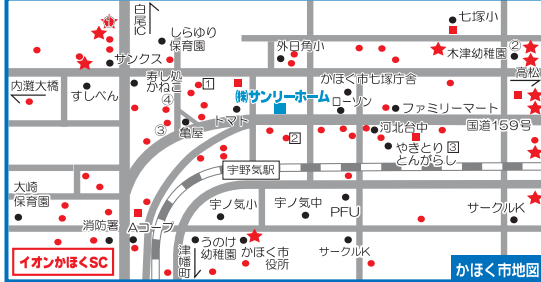

うのけ幼稚園

まなびの一步
それは 幼稚園
http://www.5.ocn.ne.jp/~unoke-kg
☎ 076-283-7111
かほく市宇野気二15番地

和風菓子 餅八講屋

ご入学・ご就職のお祝いに
にゃんたろうカード
ポイント5倍
23年3月末まで有効
インターネットでご注文できます。
http://hakkouya.com
かほく市宇野気チ19 ☎0120-83-0394 営8:30~19:30
旧河北ショッピングセンター向い ☎076-283-0394 休 木曜日

新築賃貸物件
海岸通り
(ペット可物件)
即日入居可能

賃貸物件
フィオーレ
即日入居可能

住まい house

- ① 賃貸 新築 **メゾネット 6.7万円**
かほく市白尾 即日入居可
海岸通りメゾネット 因 3,000円
駐 2,500円 敷/礼 2/1ヶ月
間 1F:LDK10.5, 2F:洋6, 洋6
エアコン2基, 対面キッチン, ウォーク
インクローゼット, サンルーム, 仲介
- ② 賃貸 新築 **2LDK 6.9万円**
内灘町千鳥島 4月下旬入居可
(仮)千鳥島アパート
因 3,200円 敷/礼 2/2ヶ月
間 5,250円 (2台)
間 LDK10.5, 洋6, 洋5.2
オール電化でエコキュート, 1階タイプ浴室
- ③ 賃貸 新築 **5.7万円(ペット可)**
かほく市白尾 即日入居可
海岸通り 1F 因 3,000円
駐 2,500円 敷/礼 2/1ヶ月
間 2LDK:LDK11, 洋6, 洋4.5
エアコン2基, 対面キッチン,
ペット可(敷金3ヶ月), 仲介
- ④ 賃貸 築23年 **1K 3万円**
金沢市栗崎 即日入居可
ミレットハイム 1F 因 込み
駐 3,000円 敷/礼 1/0ヶ月
間 和 6, K
エアコン付, コンビニまで徒歩
2分, スーパーまで徒歩4分, 仲介
- ⑤ 賃貸 築11年 **1K 3.1万円**
かほく市浜北 即日入居可
ラ・プラージュ 2F 因 2,000円
駐 2,000円 敷/礼 1/0ヶ月
間 洋 10, K
エアコン, 電気コンロ,
バルコニー, 仲介
- ⑥ 賃貸 築16年 **2LDK 4.9万円**
金沢市千木町 即日入居可
アビーズ 2F 因 3,000円
駐 3,150円 敷/礼 2/0ヶ月
間 ペット可物件, エアコン付,
金沢東IC 近く, 仲介
- ⑦ 賃貸 築3年 **2K 4.7万円**
かほく市白尾 即日入居可
フィオーレ 1F 因 2,000円
駐 2,500円 敷/礼 2/0ヶ月
間 K4.2, 洋 7.1, 洋 6.9
サンルーム, 角部屋, 収納たっぷり,
スーパー徒歩5分, 仲介
- ⑧ 賃貸 築7年 **2K 4.5万円**
かほく市白尾 即日入居可
ソル・サリエンテ 1F 因 2,000円
駐 2,000円 敷/礼 2/0ヶ月
間 K4, 洋 6, 洋 6
角部屋, サンルーム, ウォーク
インクローゼット, 仲介
- ⑨ 売土地 **469万円**
(47,88坪)
かほく市白尾
・水道負担金 63万円
- ⑩ 売土地 **439万円**
(44,86坪)
かほく市外日角
・水道負担金 63万円
- ⑪ 中古売物件 **1,100万円**
かほく市宇気 4LDK
築11年 (50坪)

売買 管理 賃貸
かほく市、津幡町の不動産なら
サンリーホームです
★新築物件
●アパート
■一戸建
アパートラインナップ♪

♪ ホームページでラクラク物件探し
まずは希望条件登録を!!

※大東建託さん、レオパレスさん、大和ハウスさん等の物件も
ご紹介致します。契約時の費用はもちろん同じです。

石川県知事(1)第3925号
サンリーホーム 検索 **土・日・祝日営業**
営業時間/AM10:00~PM18:00 定休日/水曜日(年末年始・お盆除く) かほく市外日角ハ49-2
076-283-7738 <http://www.sunrihome.jp>