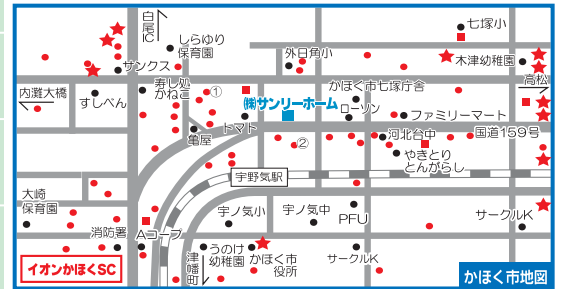

文字原稿は、ワード・エクセル等で、デジカメ写真は添付してお送り下さい。

※複数プラン提案、独創性の高いデザインは別途見積もりさせていただきます。詳しくはお問い合わせ下さい。

懐かしくて新しい「和のかたち」

株式会社 表組

2010年11月20日(土) 10:00 ~ 17:00

白山市米永町

そこにいるだけで身も心もすっと落ち着く。
ずっと前から住み着いてるかのように、体が暮らしが馴染む。
日本の風土や家族のあり方に寄り添うような誰もが共感できる
「和のかたち」をお見せします。

現代では珍しくなった二間続きの和室。
二つを結ぶ欄間には、100年前の飾り欄間が融合されました。
リビングはナラの煮垢のフローア。
数奇屋風の中木、天井にはシナの本目を取り入れました。
心癒される和の空間をご覧ください。

住まい house

新築賃貸物件
海岸通り
(ペット可物件)
即日入居可能

賃貸物件
フィオーレ
即日入居可能

売買 管理 賃貸

かほく市、津幡町の不動産なら
サンリーホームです
アパートラインナップ♪

♪ ホームページでラクラク物件探し
まずは希望条件登録を!!

※大東建託さん、レオパレスさん、大和ハウスさん等の物件もご紹介致します。契約時の費用はもちろん同じです。

賃貸 新築 メゾネット 6.7万円
かほく市白尾 即日入居可
海岸通りメゾネット 1F 3,000円
駐 2,500円 敷/租 2/1ヶ月
間 1F:LDK10.5、2F:洋6、洋6
エアコン2基、対面キッチン、ウォーク
インクローゼット、サルーム、仲介