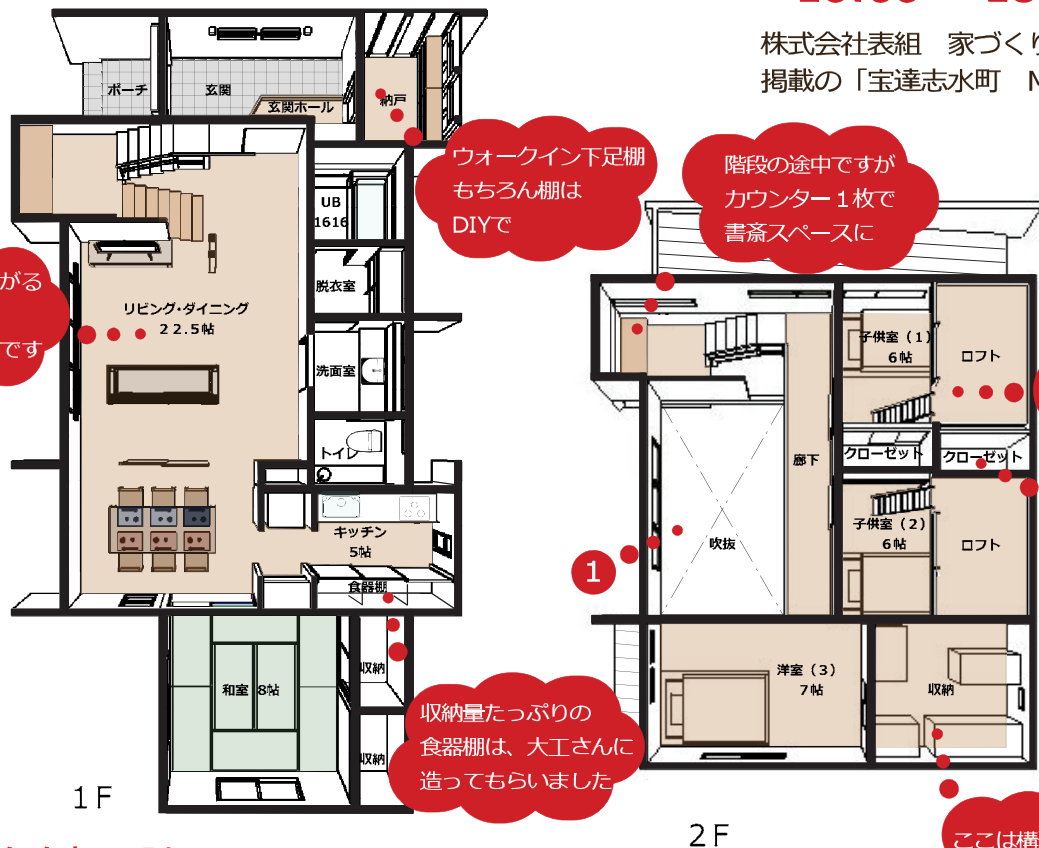

設計者の自邸としての試み

オープンハウス

9/18 土・19 日

10:00 ~ 18:00

株式会社表組 家づくりblogに
掲載の「宝達志水町 M邸」

ムダなお金を使わない住まいへの試み

① 自身初の試み。

自分が家を作るなんて…でも、せっかくの機会なのでこの住まいの試みの経過を「家づくりblog」に随時アップしていきます。

② 吹抜を空気の通り道にした、全館空調への試み。

外張り断熱+床暖房(夏場はエアコン)で、温度ムラが少ない快適空間をつくっています。床暖房もヒートポンプ方式を採用したオール電化住宅。ランニングコストを最小限に。

③ 変形可能な部屋づくりの試み。

今は2室に分かれている子供室ですが、実は、仕切っただけの取り外し可能なクローゼット。子供たちが独立した後も、物置にすることなく、多目的な空間づくりが可能です。建主が自分で間取りを変えられることも大切。