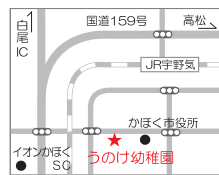

平成22年9月2日(木)・3日(金)
午前10:00~12:00

各学年の活動の様子を自由に見学!
※是非お子様連れでご来園ください。

体験入園会

平成22年9月4日(土)
午前10:00~12:00

10:30~ 年長児による演技
(マーチング・パラバルーン・リトミック)

幼稚園での遊びの体験

- ECO素材で制作しよう!
- 水遊びを楽しもう!
- サーキットで体を思いきり動かそう!

うのけ幼稚園

かほく市宇野気二15番地
〒929-1125
時間…7:30~16:00
延長保育…16:00~19:00
休日・祝、第2、3、4土曜日

預かり保育 夜7:00まで

子育て支援室「ほっとルーム」にて、 未就園児教室を毎週開催中!

親子のつどい
毎週月曜日 10:00~12:00
ぶちおはなし会(1,2歳)
毎週木曜日 10:30~11:30
リフレッシュルーム(1歳半まで)
第1,3火曜日 10:00~11:30