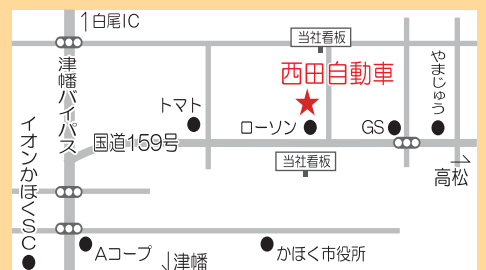

めざせ!アフターサービス地域1番店

株式会社 西田自動車

かほく市秋浜ハ55-1 TEL.076-283-2567
〒929-1175
営業 平日 9:00~19:00 土曜 9:00~17:30
サービス工場 9:00~17:30
休日曜、祝日 <http://www.nishida-jsk.net>

暮らし
living

☎ 076-283-7111

http://www5.ocn.ne.jp/~unoke-kg