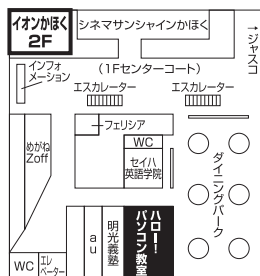

個別学習

ひとりひとりの方が自分のペースで学習を進められるように、完全に個別のブースで仕切られています。ですので、他の方を気にすることなく学習に専念できます。受講したい時間・受講したい曜日もあなたのご希望からお選びください。

安心の価格設定

たくさんの方にパソコンの楽しさを知っていただきたいとの思いから、価格は創業以来1時間1,260円です。ハロー!パソコン教室 第一号店のオープンから変わらない私たちのポリシーです。
※入会費3,150円 ※月会費2,100円 ※資格対策講座のみコース制