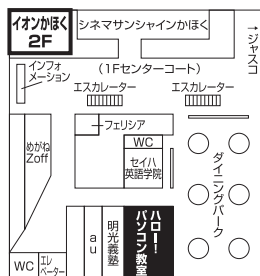

趣味の講座が充実

パソコンはお仕事で使うだけの道具ではありません。デジタルカメラで撮った写真を本にしたり、絵を描いたりあなたの可能性を広げてくれる道具です。私たちと一緒にパソコンの楽しさを体験しましょう。

安心の価格設定

たくさんの方にパソコンの楽しさを知っていただきたいとの思いから、価格は創業以来1時間1,260円です。ハロー!パソコン教室 第一号店のオープンから変わらない私たちのポリシーです。
※入会費3,150円 ※月会費2,100円 ※資格対策講座のみコース制