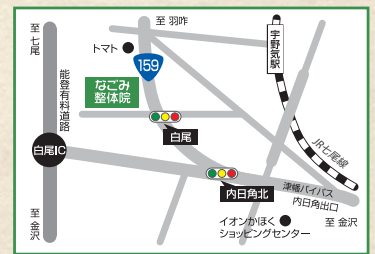

※複数プラン提案、独創性の高いデザインは別途見積もりさせていただきます。詳しくはお問い合わせ下さい。

健康
health

カイロプラクティック
なごみ整体院
Chiropractic Nagomi Seitaiin

かほく市
白尾に **オープン!**

肩こり・腰痛・関節痛・手足のしびれ
などでお困りの方、カイロプラクティック技
術で痛みとなる原因を根本から改善します。

骨盤調整で**ダイエット**にも効果的!
痛みもほとんどないですよ。

初診料 **4800円** → **3000円**

オープン料金
7月末まで
3000円

一人ひとりに合わせた施術、指導を行います。
いろいろ試して効果がなかった方、一度ご来院ください。

施術料

2回目以降 **4000円**
・65歳以上 **2500円**
・中学生以下

☎076-283-7731 予約制
営業時間 9:00~19:00 かほく市白尾ハ6-7

なごみ整体院
大川院長

すこやか
健心手もみ整体

整体 40分 2,500円
足つぼ 60分 3,500円
(セット可) 80分 4,500円

津幡町津幡ハ95 (クラチ薬品内)
TEL. 076-289-2546 Map D-4
soft bank. 090-3299-2906

安痛 からだ 回復処 和屋
痛みのない身体にリセット!

あなたの気質を
無料で調べます
ご予約の際、生年月日を
お知らせください。
22年7月末まで有効

かほく市下山田ホ15
園午前9時~午後10時(不定休)
予約制 電話、メールでお願ひします。
TEL.076-283-3848 Map E-2
✉na538@nifmail.jp
ブログ http://7538.oooclog-nifty.com

東俣中国整体院

受付8時から 30分...2,000円
※予約制 60分...4,000円 Map F-2

初回無料延長
15分サービス券
22年8月末まで

夏場限定ダイエットプラン
無料体験チケット
22年8月末まで

スリムアップかほく
(かほく接骨院)

かほく市浜北二番7
(かほくケアセンター1F)
園月、火、水、金(午後3:15~7:00)
園木(午後3:15~6:00)
園土、日、祝祭日
TEL.076-283-9220
https://care-net.biz/17/kahokucare