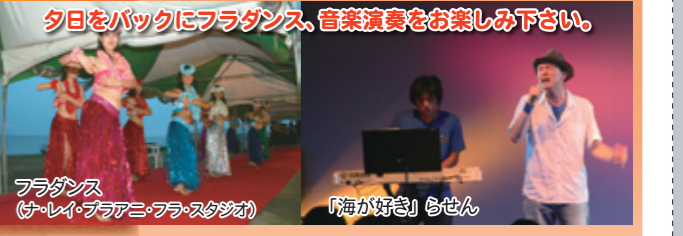

第4回 夕日のディナーステージ

8月7日(土)
18:00~20:30

後援: 北国新聞社
協力: キリンビール

8月7日(土) 18:00開場 18:30開演
入場料: 500円 1ドリンク付
(当日券は、ソフトドリンクのみ)
※当日夕方の駐車料は無料です。

ビーチハウス 友楽荘
かほく市白尾海岸 予約受付中
Tel.090-3762-6914 圏100台
アルバイト募集!!
ビーチハウススタッフ

イオンかほくショッピングセンター 2F
ハロー!パソコン教室で 7月1日~前売券発売!
山側環状線・鈴見信号(金沢市)から20分!

地図表示は住宅地域を拡大しており
実際の距離感とは異なります。