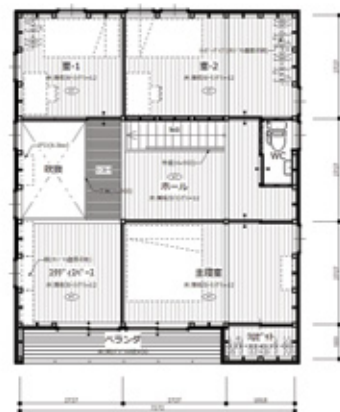

2F

お問い合わせ・ご相談はこちらまで

<http://www.omotegumi.com>

OMOTE 株式会社表組 〒929-1176 石川県かほく市外日角イ60
TEL: 076-283-1101 FAX: 076-283-1190