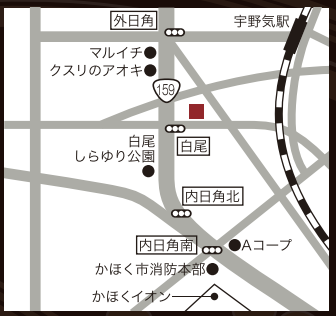

石川県かほく市宇野気チ21

営業時間 / 9時00分~20時00分 **1,500円(税)以上から宅配**