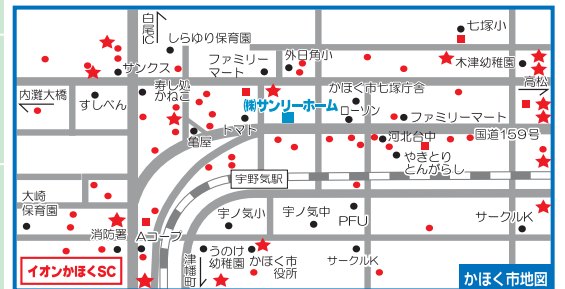

## 売買 管理 賃貸

かほく市、津幡町の不動産なら  
**サンリーホーム**です  
**アパートラインナップ**

- ★新築物件
- アパート
- 一戸建

♪ ホームページでラクラク物件探し  
 まずは希望条件登録を!!

※大東建託さん、レオパレスさん、大和ハウスさん等の物件も  
 ご紹介致します。契約時の費用はもちろん同じです。

<b>賃貸 新築 1LDK 4.4万円</b> かほく市白尾 8月10日入居予定 サン・ピエール 図2,000円 図2,500円 図/租2/2ヶ月 間 LDK10.5, 洋6 11ヶ月前ヒタ、対面キッチン、バルコニー カーペット(1.5帖)、木造	<b>賃貸 新築 1LDK 5.1万円</b> かほく市宇気 9月上旬入居予定 シャルマンコート 図2,000円 図2,500円 図/租2/2ヶ月 間 LDK13, 洋6 11ヶ月前ヒタ(太陽光発電利用) 光熱費1/3に抑え、軽量鉄骨造
<b>賃貸 新築 2LDK 5.4万円</b> かほく市白尾 8月10日入居予定 サン・ピエール 図2,000円 図2,500円 図/租2/2ヶ月 間 LDK10.5, 洋6, 洋6 11ヶ月前ヒタ、対面キッチン、全部 屋角部屋、バルコニー、木造	<b>賃貸 新築 2LDK 6万円</b> かほく市宇気 9月上旬入居予定 シャルマンコート 図2,000円 図2,500円 図/租2/2ヶ月 間 LDK10, 洋6.8, 洋4.5 11ヶ月前ヒタ、対面キッチン、 バルコニー、軽量鉄骨造
<b>賃貸 築3年 2LDK 5.5万円</b> かほく市白尾 即日入居可 フィオーレ 図2,000円 図2,500円 図/租2/2ヶ月 間 LDK11.8, 洋6, 洋7 11ヶ月前ヒタ、サンルーム、 角部屋、木造	<b>賃貸 築5年 2K 4.3万円</b> かほく市白尾 即日入居可 アステール 図2,000円 図3,500円 図/租2/2ヶ月 間 K4, 洋6, 洋6 カーペット、TVモニター付 バルコニー、サンルーム、木造
<b>賃貸 築7年 4.2万円</b> <b>バツ可</b> かほく市七塚 即日入居可 コーポセブン七塚 図込 図1 図/租3/0ヶ月 間2K1F+K, 洋6, 洋6 サンルーム、バルコニー可能 物件、太陽自動車学校近く、木造	<b>賃貸 築15年 2DK 4.5万円</b> かほく市七塚 即日入居可 図込み 図2台込み 間DK6, 洋6, 洋6 エアコン、サンルーム、バルコニー、 A-17まで徒歩1分、イオンか ほくSCまで徒歩6分、木造
<b>賃貸 築15年 4.9万円</b> <b>バツ可</b> 津幡町横浜 即日入居可 ホート・アズ・メカ 図2,500円 図3,150円 図/租2/2ヶ月 間2DK+DK4.5, 洋6, 洋6 エアコン、ドラックルーム、ス ーパーまで徒歩10分、軽量鉄骨造	<b>賃貸 築15年 4.9万円</b> <b>バツ可</b> 金沢市千木町 即日入居可 アビーズI 図3,000円 図3,000円 図/租3/0ヶ月 間2LDK+DK10, 洋6, 洋6 11ヶ月前ヒタ、バルコニー、 サンルーム、東向き、木造