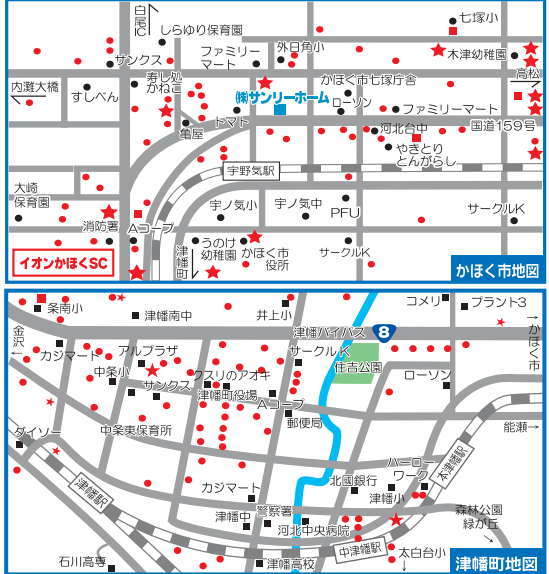

賃貸 築6年 4.4万円・2DK
津幡町領家 3月下旬入居可
ﾌﾞﾘｯｼﾞ-ﾙｶﾘｸﾞｽ 図 1,700円
図 3,150円 敷/租 2/0ヶ月
図 2DK 2F+DK8.9 洋6.洋4.6
追焚き 1分 光ﾌﾗｯｼﾞ ｶｯﾌﾟﾄ
TVｷｯﾁﾝ付 ｲﾌﾟｼﾞ 本造 仲介

賃貸 築7年 2.65万円・家具家電付
かほく市白尾 即日入居可
ﾘﾝｸﾞｽ 図 3,000円
図 3,500円 敷/租 0/1ヶ月
図 1K 1F+K 洋8.8
E 家具家電付 インターネット 使い放題
ｺﾝﾋﾞﾆ 3分 徒歩3分 軽量鉄骨造 仲介

賃貸 管理 売買

かほく市、津幡町の不動産なら
サンリーホームです
★新築物件
●アパート
■一戸建

♪ ホームページでラクラク物件探し
まずは希望条件登録を!!

※大東建設さん、レオパレスさん、大和ハウスさん等の物件もご紹介致します。契約時の費用はもちろん同じです。

石川県知事(1)第3925号

サンリーホーム 検索

士・日・祝日営業

営業時間/AM10:00~PM18:00 定休日/水曜日(年末年始・お盆除く) かほく市外日角ハ49-2