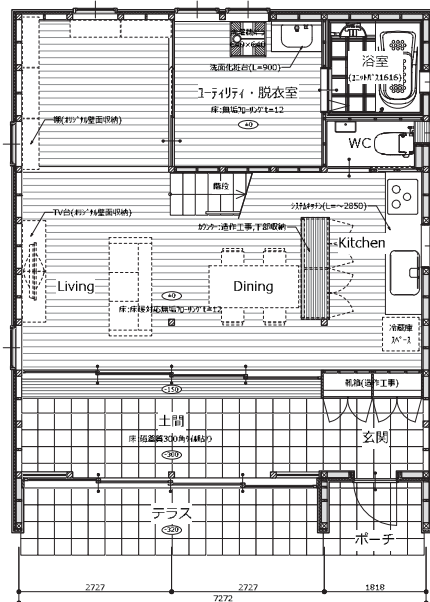

建物価格

1,980万円(税込)

※地盤補強、外構工事などの敷地条件によるものを除く

1F