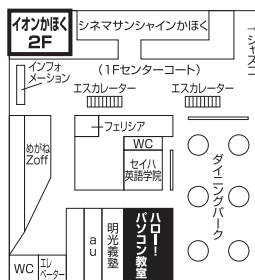

●詳しくはお電話または、ウェブからご予約ください。無料体験レッスンは予約優先とさせていただきます。希望される方はお早めにお申し込みください。

▼ お電話でのお問合せ・ご予約は下記の教室へ ▼

ハロー! パソコン教室

イオンかほく校

☎ 076-289-1705

受付時間 毎日 10:00~21:00

石川県かほく市内日角タ25番

中小企業の皆様へ