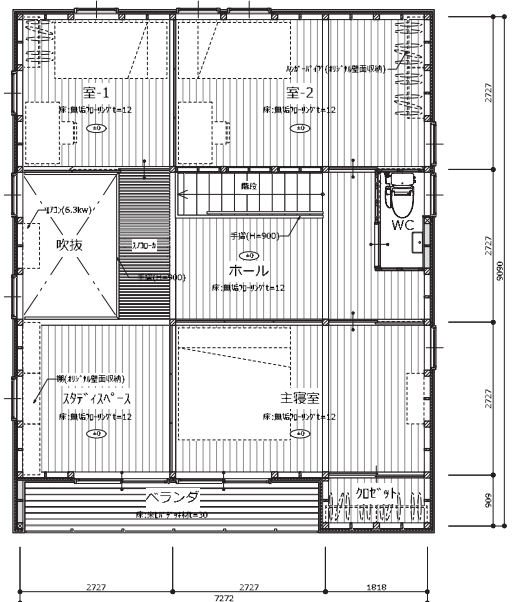

2F

※平面プランの一例です。