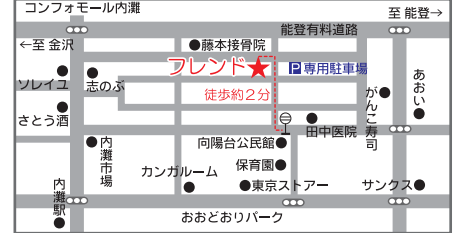

ドリンク自由・おやつ付

内灘町向陽台2-110

Tel.076-238-4510

平成22年1月4日(月)から営業

Map A-1

スタイリスト 中川 恵

美容室

Rey
レイ

*薬剤はすべて超一流品を使用しています。

女性スタッフだけのお店は思わずのんびり♪ **プラント3近く**

髪にやさしいヘアサロン
自分の魅力を再発見

可愛らしいも
ゴージャスも
ふわキラ髪も!

あなたの
「キレイ」
をかなえます

menu メニュー

- カット ¥3,465
- パーマ ¥8,400~
- 美色カラー ¥5,775
- 人毛エクステ ¥400(1本)
¥10,000(30本)
- 縮毛矯正+デジタルパーマ
..... ¥16,800