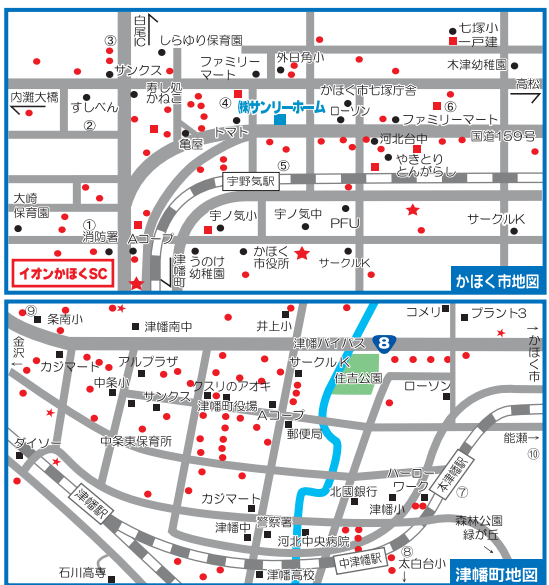

ステージスマイルかほく

賃貸 新築 ステージスマイルかほく
かほく市市野町 即日入居可
家賃4.3万円 共2,000円
敷金3,000円 敷引2/2ヶ月
1LDK 最大(LDK)10.5帖、洋6
造茶室、カウチコート、対面キッチン、
IJK、巾着クローゼット、収納、代理

賃貸 築18年 アリブ金沢新築
かほく市市外日角 即日入居可
家賃4.3万円 共2,000円
敷金3,000円 敷引1/0ヶ月
2LDK 1F:洋9.42帖、和6.6帖
メソネットタイプ、照明器具付き、
角部屋、バルコニー、木造、代理

賃貸 築2年 プレストII
かほく市市浜北 即日入居可
家賃5.2万円 共2,000円
敷金2,000円 敷引2/2ヶ月
2LDK LDK13.3帖、洋6.6帖
造茶室1F入り、カウチコート、対面
キッチン、IJK、バルコニー、木造、代理

賃貸 築14年 第2コパルビセオン
かほく市市内日角 11月中旬入居可
家賃4.5万円 共2,000円
敷金2,000円 敷引2/0ヶ月
2DK DK6.6帖、洋6.6帖
IJK、入浴剤、カウチ、水道料月額
4,000円、駐車場2台込、木造、仲介

賃貸 築4年 アステール
かほく市市白根 即日入居可
家賃4.3万円 共2,000円
敷金2,000円 敷引2/1ヶ月
2DK K4.6帖、洋6.6帖
造茶室1F入り、カウチコート、対面
キッチン、角部屋、TV付付き、カ
ウチコート、駐車場2台、木造、代理

賃貸 築6年 フォレストヒルズ
羽咋市千原浜町 即日入居可
家賃4.1万円 共3,000円
敷金3,000円 敷引2/0ヶ月
2DK DK5.6帖、洋6.6帖
IJK、入浴剤、カウチコート、カ
ウチコート、IJK、木造、代理

賃貸 築1年 マルベリー
かほく市市浜北 即日入居可
家賃4.6万円 共2,000円
敷金2,000円 敷引2/1ヶ月
1LDK LDK12.8帖、洋6.6帖
造茶室1F入り、カウチコート、カ
ウチコート、IJK、木造、代理

賃貸 築12年 セージュルA
津幡町津幡 即日入居可
家賃5万円 共2,000円
敷金3,000円 敷引2/1ヶ月
2DK DK7.6帖、洋6.6帖
EPC、ウォッシュレット、バルコニー、全館
リノベーション、新築同等、仲介

賃貸 **管理** **売買**

かほく市、津幡町の不動産なら
サンリーホームです ★新築物件
★アパート
★一戸建
①~⑥(分譲)宅地

ホームページでラクラク物件探し
まずは希望条件登録を!!

※大東建設さん、レオパレスさん、大和ハウスさん等の物件も
ご紹介致します。契約時の費用はもちろんと同じです。

住まい house

☎076-266-2626 http://mindhome.jp
石川県知事(1)第3747号

マインドホーム

かほく市周辺の売土地情報

能瀬ウ22番1	大崎四字12番71	内日角ウ
750万円 宅地	470万円 宅地	680万円 宅地
253.48㎡ (76.67坪)	165.31㎡ (50.00坪)	227.21㎡ (68.73坪)
坪単価 98,000円	坪単価 94,000円	坪単価 100,000円
仲介	仲介	仲介
無指定 即 60%	無指定 即 60%	無指定 即 60%
★英田小・能瀬駅近	★角地	★イオン近

石川県知事(1)第3925号

サンリーホーム 検索 **土・日・祝日営業**

営業時間/AM10:00~PM18:00 定休日/水曜日(年末年始・お盆除く)かほく市外日角ハ49-2

☎076-283-7738 http://www.sunrihome.jp

マインドホーム

金沢市金石本町Q27-1
〒920-0336
info@mindhome.jp