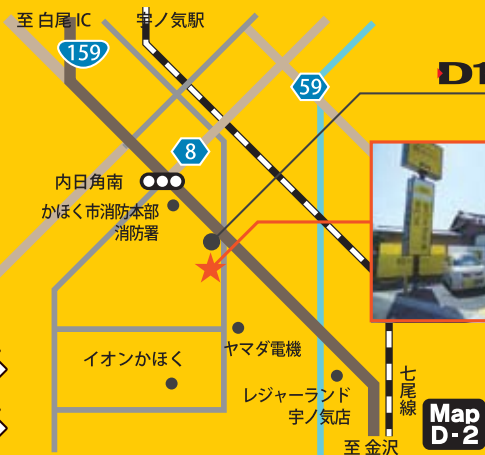

② なんといっても安い!

大量仕入により車輦価格が割安な上、一度登録してあるため、重量税等がかからないので、新車に比べてお買得です。※一部例外あり

③ すく乗れます!

新車なら1ヶ月程度かかる納車が、最短5~7日で納車できます。

在庫多数
展示中!

すく
乗れる!

DAIHATSU ESSE エッセX

燃料消費率
22.0 km/l
78.9万円 限定1台 (税込)

H20年式 車検23年11月 走行27km
アイボリー AT フル装備 キーレス・キー
電動格納ウインカー・ドアミラー CDデッキ

MOCO モコ sタイプ

燃料消費率
21.0 km/l
89.9万円 限定1台 (税込)

H21年式 車検24年2月 走行4km
ベージュ AT フル装備
キーレス・キー プライバシー・ガラス CDデッキ

ekワゴン MSスライド

燃料消費率
18.6 km/l
88.8万円 限定1台 (税込)

H21年式 車検24年2月 走行32km
ベール・ベージュソリッド AT フル装備
電動スライド・ドア 電動格納ミラー
キーレス (電動スライド・リモコン付)
CDデッキ セキュリティ・アラーム

DAIHATSU Conte ムーヴコンテ Lリミテッド

燃料消費率
21.0 km/l
98.8万円 限定1台 (税込)

H20年式 車検23年12月 走行4km
シルバー・メタリック AT フル装備
キーレス CDデッキ 電動格納ミラー
SRSエアバック セキュリティ・アラーム・システム

SUZUKI MRワゴン Wit GS

燃料消費率
20.0 km/l
98.9万円 限定1台 (税込)

H20年式 車検23年11月 走行2km
パールホワイト AT フル装備 キーレス・
スターターシステム 電動格納ミラー
ABS デュアルエアバック セキュリティ・アラーム

DAIHATSU ムーヴカスタム メモリアエディション

燃料消費率
23.0 km/l
105.9万円 限定1台 (税込)

H20年式 車検23年3月 走行33km
シャンパン・ゴールド AT フル装備
ディスプレイ・ヘッドランプ キーフリーシステム
電動格納ウインカー・ミラー セキュリティ・アラーム
イモビライザー オーディオレス

SUZUKI PALETTE パレット X

燃料消費率
20.0 km/l
108.8万円 限定1台 (税込)

H20年式 車検23年11月 走行5km
バイオレット AT フル装備 キーレス・
プッシュスタートシステム 電動格納ミラー
パワースライドドア ABS、SRSエアバック
セキュリティ・アラーム・システム オーディオレス

HONDA Vamos バモス M 4WD

燃料消費率
14.6 km/l
119.8万円 限定1台 (税込)

H20年式 車検20年12月 走行1km
ブラックパール AT フル装備
キーレス・キー 4WD リヤヒーター

Car Maintenance

D1

登録代行手数料... **¥0**

※法定費用は別途かかります

軽自動車から大型車まで車検費用

¥18,900

土日・祝日も営業!
見積り無料!

ホームページ開設!

<http://oil-plaza-d1.jp>

オイルプラザD1

検索

D1/45分車検

検索

D1のセルフスタンドや
カーメンテナンスで
購入後もお客様を
ご支援します。

軽四未使用車専門店
軽mart

加賀谷商事株式会社
軽四未使用車専門店「軽mart」
石川県かほく市内日角3-5-1

AM 9:00 - PM 8:00 (定休日:水曜日)
TEL 076-283-0277 FAX 076-283-5700