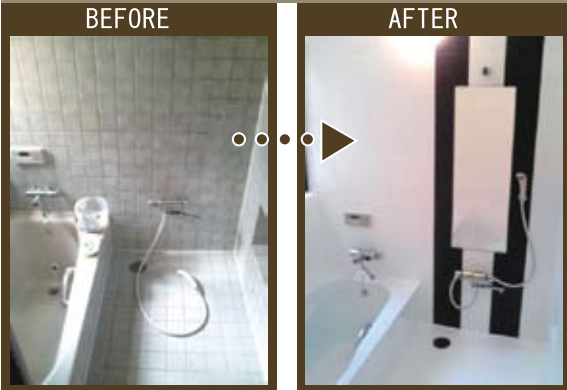

資格 16歳以上
☆高校生も勤務OK
☆10代の高校生・フリーター
たご焼き、たい焼きの
製造・販売

☎076-289-0235 アルプラザ津幡店1F

低価格 & 新工法

お風呂リフォームの革命!

お風呂のリフォームは、壊して創るだけではありません。
一流ホテルも採用している「リグレース工法」で新品同様に再生します。

「リグレース」とは耐温水樹脂塗装によりガラスのような輝きを取り戻すという意味。

津幡町・Y様邸

低価格

費用は壊して創る場合の1/3程度!

どんな素材でも施工OK!

ユニットバス・在来浴室(タイル・リシン掻き落とし)など素材を選びません。従来困難とされていたホーロー・ステンレスの浴槽にも施工可能です

補修もOK!

タイルの割れ、浴槽のひび割れも補修が可能です

お掃除ラクラク

あなた好みの色合いにコーディネートをでき、ピカピカになってお掃除が楽になります