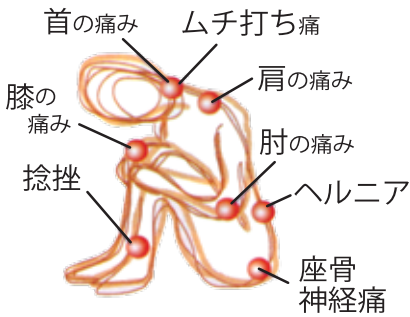

期間... 1ヶ月~1ヶ月半/週1~2回
時間... 1回 20分~30分

スリムアップかほく(併設 かほく接骨院)
かほく市浜北二-2番7(かほくケアセンター1F)
月・火・水・金(午後3:15~7:30)
木・土(午後3:15~6:00) 日・祝祭日
TEL.076-283-9220 携帯.090-7081-0765(丸井)
mail:qq6d3pe9@topaz.ocn.ne.jp
※しつこい営業活動は一切しません。お気軽にどうぞ!

◆耳つぼ+αダイエット◆

耳つぼ+αダイエット 無料カウンセリング

★サプリメントが不要なので余分な費用が
かかりません!(JTPAグループ)
★EMS治療器やドクターメドマー、ウォーター
ベッドも無料で組み合わせて施術します。
21年12月25日まで有効

☎ 076-288-3824(津幡) ☎ 076-260-1087(金沢)

西整体

整体師 西 惇

肩・腰・膝の痛みでお悩みの方
ほとんどの方が1・2回で痛み解消!

お医者様に坐骨神経痛、ヘルニア、すべり症、側湾症、五十肩、
テニス肘、股関節、ムチうち、首が回らない首ヘルニア、頭
痛と言われた方、痛みの原因は骨格の歪みによる場合があります。
骨というのは関節で離れているのです。西整体ではその関節のずれを元の位置に戻します。すると痛み
が消えます。体質にもよりますがほとんどの方は1・2回で
元のようになります。

オステオパシー医学手技テクニック
(アメリカ古来の技術で痛みのない療法)を
用いて皆様に喜ばれています。