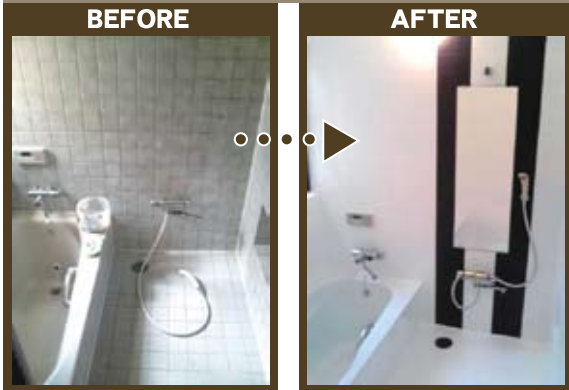

お風呂リフォームの革命!

お風呂のリフォームは、壊して創るだけではありません。
一流ホテルも採用している「リグレス工法」で新品同様に再生します。

「リグレス」とは耐温水樹脂塗装によりガラスのような輝きを取り戻すという意味。

津幡町・Y様邸

低価格

費用は壊して創る場合の1/3程度!

どんな素材でも施工OK!

ユニットバス・在来浴室(タイル・リシン掻き落し)など素材を選びません。従来困難とされていたホーロー・ステンレスの浴槽にも施工可能です