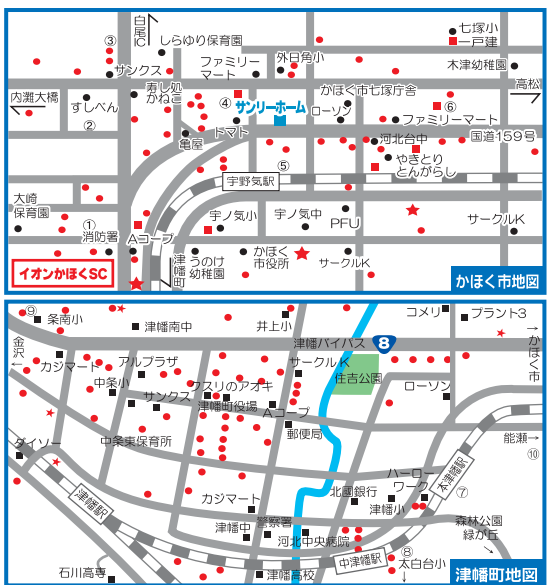

スマイルステージかほく

1. **賃貸 新築 スマイルステージかほく**
   かほく市鹿野 8月下旬入居可
   家賃4.3万円 月3,000円
   2,000円 1LDK 2/2ヶ月
   LDK 1F:LDK10.5帖、洋6
   近鉄、カナル、対面キッチン、
   ワイドバルコニー、教育通、代理
2. **賃貸 新築 プロッサムII**
   かほく市木津 即日入居可
   家賃4.1万円 月2,000円
   3,150円 1LDK 2/2ヶ月
   LDK 1F:洋12.7
   近鉄、カナル、対面キッチン、
   ワイドバルコニー、木造、仲介
3. **賃貸 築1年 プレストIV**
   かほく市浜北 即日入居可
   家賃4.5万円 月2,000円
   2,000円 1LDK 2/2ヶ月
   LDK 1F:LDK12、洋6
   近鉄、カナル、対面キッチン、
   ワイドバルコニー、木造、代理
4. **賃貸 築17年 宇野気貸家**
   かほく市宇野気 即日入居可
   家賃3.8万円 月1,000円
   1LDK 1F:LDK12、洋6
   宇野気駅まで徒歩3分、半築建て
   広いお風呂付き浴室、木造、仲介
5. **賃貸 築5年 ラ・フランス18番街**
   かほく市白尾 即日入居可
   家賃4.6万円 月2,000円
   2,000円 1LDK 2/2ヶ月
   LDK 1F:LDK12、洋6
   近鉄、カナル、角部屋、TV付き、
   カナル、IT、ワイドバルコニー、出窓、
   カナル、木造、代理
6. **賃貸 築3年 ベルディアS OSAKI**
   かほく市大崎 即日入居可
   家賃4.4万円 月3,200円
   3,150円 1LDK 2/2ヶ月
   LDK 1F:LDK12、洋6.2
   近鉄、温水洗浄暖房便座、対面キッチン、
   CATV、ペット可、軽運動場、仲介
7. **賃貸 築2年 フィオーレ**
   かほく市白尾 即日入居可
   家賃5.5万円 月2,000円
   2,500円 1LDK 2/2ヶ月
   LDK 1F:LDK11.8、洋6.7
   近鉄、カナル、ワイドバルコニー、
   TV付き、カナル、角部屋、木造、代理
8. **賃貸 築10年 エクシード**
   津幡町津幡 即日入居可
   家賃4.5万円 月3,200円
   3,000円 1LDK 2/1ヶ月
   LDK 2F:DK6、洋6.68
   エプロン、BS、暖房器具付、ベランダ
   中津藩駅より徒歩3分、鉄骨造、仲介
9. **売買 1戸建** かほく市鹿野 980万円
   かほく市宇野気 相築 築14年
   55.36坪 110.44㎡ 木造
   建ぺい率 60% 容積率 200%
   LDK 1LDK 1階LDK15、和6、水、洗、浴
   2階洋9、洋6、納戸、緑キューブ付、仲介
10. **売買 土地** かほく市土市 439万円
    かほく市外日角 相築 非角地
    44坪 98.7万坪 9.4m
    建ぺい率 60% 容積率 200%
    1Fまででは、北まで徒歩6分、幼稚園
    徒歩12分、中学校まで徒歩15分、仲介

賃貸 管理 売買

かほく市、津幡町の不動産なら
サンリーホームです
★新築物件
●アパート
■1戸建
①~⑥(分譲)宅地

ホームページでラクラク物件探し
まずは希望条件登録を!!

※大東建託さん、レオパレスさん、大和ハウスさん等の物件も
ご紹介致します。契約時の費用はもちろん同じです。

住まい house

石川県知事(1)第3925号

サンリーホーム 検索

士・日・祝日営業

営業時間/AM10:00~PM18:00 定休日/水曜日(年末年始・お盆除く)かほく市外日角ハ49-2

076-283-7738 http://www.sunrihome.jp

津幡町 清水 JR七尾線 本津幡駅 <駅北> 分譲宅地20区画 宅地造成好評販売中!!

建築条件なし!!

8号地 50坪 650万円

【角地の案内】
①795万円(52.96坪)北東向
③760万円(51.46坪)北西向
⑥765万円(51.71坪)南西向
⑩695万円(50.40坪)北西向
⑬700万円(50.56坪)北東向

17号地 670万円 東向き・50坪 3方向明るい!