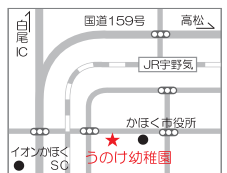

各学年の活動の様子を自由に見学!
※是非お子様連れでご来園ください。

体験入園会

平成21年9月5日(土)
午前10:00~12:00

10:30~ 年長児による演技
(マーチング・パラバルーン・リトミック)

幼稚園での遊びの体験
◎ECO素材で制作しよう!
◎サーキットで体を思いきり動かそう!
◎簡単なクッキングもできるよ!
◎園の活動風景を写真や動画で紹介!

子育て支援室「ほっとルーム」にて、 未就園児教室を毎週開催中!

おやこのついで(1~3歳児)
毎週月曜日10時~12時
リフレッシュルーム(0歳児)
毎週木曜日10時~12時
ぶちおはなし会(0~2歳児)
第1、3火曜日10時30分~11時30分

うのけ幼稚園

かほく市宇野気二15番地
〒929-1125
時間...7:30~16:00
延長保育...16:00~19:00
休日・祝、第2、3、4土曜日

預かり保育 夜7:00まで

☎ 076-285-1388

http://www.kiss.rcp.ne.jp