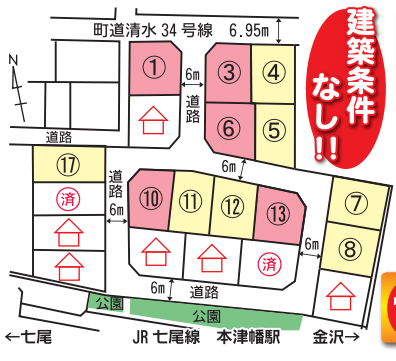

076-289-6295

スマイルステージかほく

- 賃貸 新築 スマイルステージかほく**
かほく市鹿野 8月下旬入居可
家賃4.3万円 月3,000円
2,000円 1LDK 2/2ヶ月
LDK 1F:LDK10.5帖、洋6
近鉄、カナル、対面キッチン、
ワイドバルコニー、教育通、代理
- 賃貸 新築 プロッサムII**
かほく市木津 即日入居可
家賃4.1万円 月2,000円
3,150円 1LDK 2/2ヶ月
LDK 1F:洋12.7
近鉄、カナル、対面キッチン、
ワイドバルコニー、木造、仲介
- 賃貸 築1年 プレストIV**
かほく市浜北 即日入居可
家賃4.5万円 月2,000円
2,000円 1LDK 2/2ヶ月
LDK 1F:LDK12、洋6
近鉄、カナル、対面キッチン、
ワイドバルコニー、木造、代理
- 賃貸 築17年 宇野気貸家**
かほく市宇野気 即日入居可
家賃3.8万円 月1,000円
1LDK 1F:LDK12、洋6
宇野気駅まで徒歩3分、半築建て
広いお風呂付き浴室、木造、仲介
- 賃貸 築5年 ラ・フランス18番街**
かほく市白尾 即日入居可
家賃4.6万円 月2,000円
2,000円 1LDK 2/2ヶ月
LDK 1F:LDK12、洋6
近鉄、カナル、角部屋、TV付き、
カナル、IT、ワイドバルコニー、出窓、
カナル、木造、代理
- 賃貸 築3年 ベルディアS OSAKI**
かほく市大崎 即日入居可
家賃4.4万円 月3,200円
3,150円 1LDK 2/2ヶ月
LDK 1F:LDK12、洋6.2
近鉄、温水洗浄暖房便座、対面キッチン、
CATV、ペット可、軽運動場、仲介
- 賃貸 築2年 フィオーレ**
かほく市白尾 即日入居可
家賃5.5万円 月2,000円
2,500円 1LDK 2/2ヶ月
LDK 1F:LDK11.8、洋6.7
近鉄、カナル、ワイドバルコニー、
TV付き、カナル、角部屋、木造、代理
- 賃貸 築10年 エクシード**
津幡町津幡 即日入居可
家賃4.5万円 月3,200円
3,000円 1LDK 2/1ヶ月
LDK 2F:DK6、洋6.68
エプロン、BS、暖房器具付、ベランダ
中津藩駅より徒歩3分、鉄骨造、仲介
- 売買 1戸建** かほく市鹿野 980万円
かほく市宇野気 相築 築14年
55.36坪 110.44㎡ 木造
建ぺい率 60% 容積率 200%
LDK 1LDK 1階LDK15、和6、水、洗、浴
2階洋9、洋6、納戸、緑キューブ付、仲介
- 売買 土地** かほく市土市 439万円
かほく市外日角 相築 非角地
44坪 98.7万坪 9.4m
建ぺい率 60% 容積率 200%
1Fまででは、北まで徒歩6分、幼稚園
徒歩12分、中学校まで徒歩15分、仲介

賃貸 管理 売買

かほく市、津幡町の不動産なら
サンリーホームです
★新築物件
●アパート
■1戸建
①~⑥(分譲)宅地

ホームページでラクラク物件探し
まずは希望条件登録を!!

※大東建託さん、レオパレスさん、大和ハウスさん等の物件も
ご紹介致します。契約時の費用はもちろん同じです。

住まい house

石川県知事(1)第3925号

サンリーホーム 検索

士・日・祝日営業

営業時間/AM10:00~PM18:00 定休日/水曜日(年末年始・お盆除く)かほく市外日角ハ49-2

076-283-7738 http://www.sunrihome.jp

津幡町 清水 JR七尾線 本津幡駅 <駅北> 分譲宅地20区画 宅地造成好評販売中!!

建築条件なし!!

8号地 50坪 650万円

【角地の案内】
①795万円(52.96坪)北東向
③760万円(51.46坪)北西向
⑥765万円(51.71坪)南西向
⑩695万円(50.40坪)北西向
⑬700万円(50.56坪)北東向