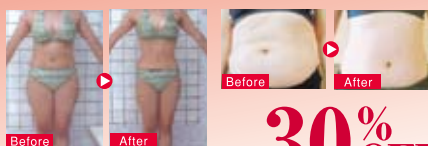

30%OFF

キャンペーン対象 Dr.オパール美肌プログラム

肌再生化粧品 No.1

当サロンは提携クリニックの医師が責任を持ってアドバします。

20%OFF

キャンペーン対象 豊胸 (SUB-Q注入)

メスを使わないバスのプチ整形 (2サイズUP希望の方)

30%OFF

オプションで マッサージ (脂肪溶解)

コースをお申し込みの方に限り

50%OFF

キャンペーン対象 エステフェイシャル

シミ・ほくろ

シワ たるみ

シミ くすみ

* 対応コース

30%OFF

ニキビ 脂性肌

肌荒れ * 対応コース

30%OFF

キャンペーン対象 不再生脱毛 (おれい保証付)

今がおすすめ 初めて脱毛するなら、やっぱりワキです!!

ワキ (両方)

通常 50,400円→

19,800円