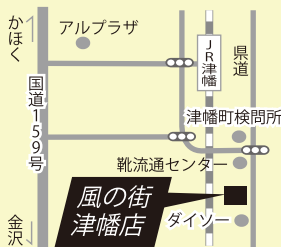

要予約 **風の街
宴会コース**

一品 / サラダ / お好み焼 /
鉄板焼 / デザート

お一人様 **3,500円 (税込)**

12:00~
スタート
10食限定

新登場
日替りランチプレート

500円 (税込)

日替わりランチプレートが10食限定で

新登場 **ごはん・おにぎりバー**

も付いて、な、な、なんと!
ぜひ一度お試しください。

大人気
ランチオーダーバイキング 980円
(税込1,029円)

大ヒット!

ディナー
オーダーバイキング **1,800円 (税込)**
+
飲み放題 **980円 (税込)**

大好評 フリーマーケット

10/18 開催フリーマーケット
好評につき、またまたやりま
す。次回は11/3、11/23。
参加費無料。出店者大募集!

詳細、担当 長井

※10/18開催写真です。

TEL.076-288-2522

津幡町太田子29 (ダイソーさん隣)
AM11:00 ~ PM11:00
L.O.PM10:30 年中無休

送迎承ります。
4名様より 要予約

お好み焼
専門店 **風の街**
宴会幹事さん
おつかれ様チケット
<宴会コース>
幹事さん一人分無料
津幡店のみ 他券併用不可
20年12月21日まで

お好み焼
専門店 **風の街**
ランチプレート
お試しチケット
4枚で
1皿無料
津幡店のみ 他券併用不可
20年12月21日まで