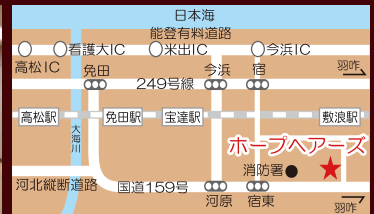

Hope hair's ホープヘアーズ
0120-382855

www.hopehairs.com / www.rimoh.com
羽咋郡室達志水町敷浪2区20 TEL / 0767-29-2252
平日 / 8:30~19:00 土日祝 / 8:00~18:00
休 / 毎週月曜日、第1・3火曜日 P / 16台

076-238-4510 http://friend.kahoku.net

理毛美容 フレンド