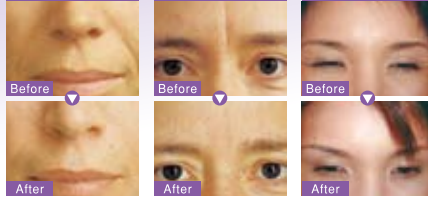

キャンペーン対象 気になるシワに 注入するだけで若返り

ぶつくらハワのあるお肌に...

ヒアルロン酸 1本 84,000円→ 63,000円

表情筋をリラックスさせておシワを改善

ボトックス 額 ..... 52,000円→ 36,750円

両目尻 ..... 31,500円→ 26,250円

眉間 ..... 21,000円→ 15,750円