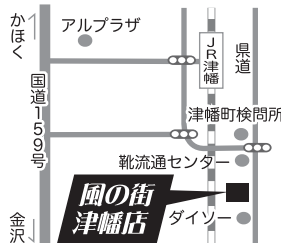

風の街
ランチも
使える
食べ放題
10%OFF

風の街
4,000円以上
ご飲食で
1,000円
OFF

風の街
ファーストドリンク
無料
4名様まで

津幡店のみ 他券併用不可
20年10月末日まで

津幡店のみ 他券併用不可
20年10月末日まで

津幡店のみ 他券併用不可
20年10月末日まで

TEL.076-288-2522

津幡町太田子29(ダイソーさん隣)

AM6:00~AM10:00 2名

PM6:00~PM11:00 3名

AM9:00~PM 2:00 2名

◇土・日・祝 出れる方歓迎 ◇学生さん短気アルバイトもOK(10月~3月)
◇週1日~でもOK 時間、曜日等応相談

詳しくは

☎076-283-3455

<http://yama-10.com>

〒929-1174 かほく市浜北八20-1
営業 / AM11:00~PM2:00 (L.O.)
PM 5:00~PM9:30 (L.O.)
座席 / 80名様まで
宴会 / 2~120名様 個室25室有
宿泊 / 80名様まで
休日 / 不定休(月1回程度) P/100台