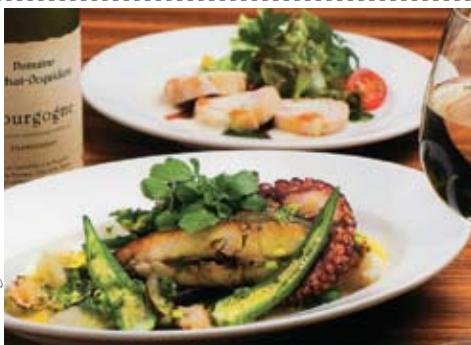

各種宴会コース 予約承ります。

お持ちかえり折詰めご注文承ります。

職人業にこだわった回転寿司です。ご家族で、ご夫婦で、お友達とぜひお越し下さい。

廻る寿司 たまや
津幡町加賀爪ハ-5
〒929-0325
営業 平日 11:00~15:00
平日夜 17:00~22:00
土日祝 11:00~22:00
休 月曜(祝日の場合営業)

お客様へのお得クーポン
飲食代 10%OFF
20年10月末まで有効

☎ 076-283-7102 http://bistroille.kahoku.net

オーナーの沢部さんはフランスの三ツ星レストランや金沢のホテルで腕を磨いた一流シェフ。食材は地元のかほく市や能登島で穫れた新鮮で厳選された素材を使っているのが絶品です。

- ◇ランチ 1,250円
- ◇ディナー 1,800円~
- ◇パスタメニューも豊富!!

お客様へのお得クーポン
ドリンク一杯無料
生ビール(小)、グラスワイン、ソフトドリンクこの券で4名様までご利用いただけます。平成20年10月末日まで有効