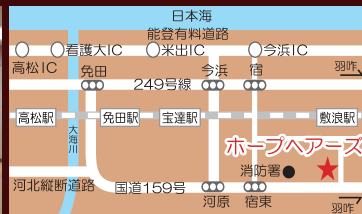

理毛パーマ&カット 通常 ¥12,075~ ▶ **¥9,660~**

Hope hair's ホープヘアーズ

0120-382855

www.hopehairs.com / www.rimoh.com

羽咋郡宝達志水町敷浪2区20 TEL / 0767-29-2252
平日 / 8:30~19:00 土日祝 / 8:00~18:00
休 / 毎週月曜日、第1・3火曜日 P / 16台

大注目!!

金沢の人気美容室 Clematis が
かほくマガジン読者限定でお得なキャンペーンを開始!!
(常連、新規関係なく)
手触りが良く、サラサラになり、自然なストレートになると
大好評の Clematis オリジナル縮毛矯正、
この機会にぜひ貴方もお試しください。