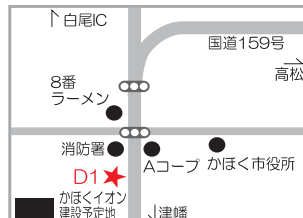

加賀谷商事(株)

かほく市内日角3-5-1 〒929-1126

営業時間 D1メンテナンス: 9:00~20:00 (水曜定休)

D1セルフ: 6:00~24:00 (年中無休)

TEL 076-283-0277

FAX 076-283-5700

0120-283-744