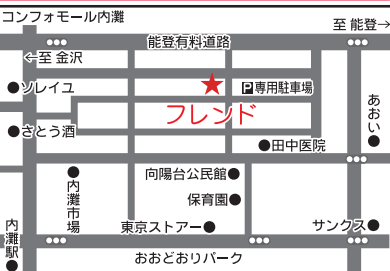

M3Dお試しキャンペーン

初回のみ

929-0325
石川県河北郡津幡町加賀爪403 吉本ビル1F-A
TEL: 076-288-7285
営業時間: 平日 AM9:00~PM7:00 / 日・祝 AM9:00~PM6:00
定休日: 月曜日・第3日・月・火曜日 連休

Chocolat HAIR DESIGN
http://www.chocolat-h.com

理容 & 美容 フレンド

～受付時間&定休日が変更となりました～

受付 午前9:00～12:00 午後2:00～ 7:30
毎週水曜日はナイター営業致します。
夜 9:00 まで受付

定休日 毎週木曜日

日曜日又は月曜日に
ご来店の方へ **玉子1パック (6ヶ入) プレゼント!!**

当店サンセットカード加盟店です
内灘町向陽台2-110 直通090-5683-0087

カット ¥950

シャンプー+ドライ付

カット + カラー ¥2,950

シャンプー+ドライ付