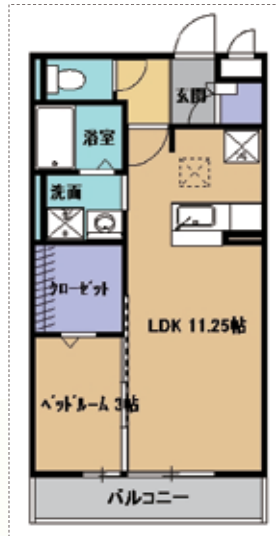

※102・202・302号室
(専有面積37.53㎡)
*103・203・303号室は反転