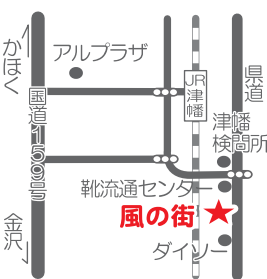

もっすぐ夏だ!
スタミナ充電!
6月の
得
おすすめ

今度ごはんどこ食べに行く? 風街津幡で eat in グ

**風街
クイズ**
毎回変わるよ。

お会計の前に1問答えるごとに

STEP UP! 5% 10% 30% OFF!!

例えば

- 1問. 風の街津幡店は今年何周年目でしょう?
- 2問. 昼のランチごはんおかわりは何杯までOK?
- 3問. 津幡店店長は何才でしょう? などなど

イケメンパラダイス

小栗旬並のイケメン!!
イケメンもいるよ!!

小栗旬並のイケメン!!

世界のゲキアツ登場!!

サン!

ナバアツならぬ
ゲキアツのおもしろさ!!

イラストマイマセー

全店一貫して
おいてNo.1店長!!

おいでよ!! 風の街

これからも津幡店はお客様の声を大切に、より良い店作りを目指します。

お好み焼 専門店 **風の街** 津幡店

事前に予約いただければ **送迎承ります。**

笑顔を忘れず毎日お客様の
ご来店お待ちしております。

スタッフ一同感謝の気持ちを込めて
cook in グ

TEL 076-288-2522

津幡町太田子29(ダイソーさん隣) 11:00~23:00 / L.O.22:30

年中無休