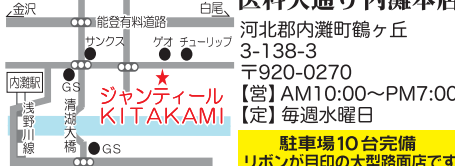

5つの安心宣言
①テレビや新聞でおなじみの地金一掃店だから、どこよりも高価買取!
②他店で購入したもの、壊れているものでも全然OK!
③目の前で査定するからとっても安心!
④宝石専門店から採算の鑑定技術!
⑤全員が専門スタッフのため、お待ちさせることがありません!

詳しくは Web で

tel 076-264-1311

tel 076-238-7770

ポルテ金沢店
金沢市本町 2-15-1
ポルテ金沢 1F
〒920-0853
【営】AM10:00~PM7:00
【定】毎週水曜日
駐車場 1時間無料

医科大通り内灘本店
河北郡内灘町鶴ヶ丘
3-138-3
〒920-0270
【営】AM10:00~PM7:00
【定】毎週水曜日
駐車場 10台完備
リボンが目印の大型路店です

住まい
house

National
住宅用火災警報器
『けむり当番・ねつ当番』
4,000円(税込)

火事です!
火事です!

命が助かっています!

寝室から発火し
火災警報機作動

十五日午前六時ごろ、〇〇市では、今年に入
〇〇市の木造二階
建ての女性方で、女
性が寝ていたそばのス
トープの火が布団に引
火した。住宅用火災警
報機が作動し、警報機
の音で女性が目を覚ま
し消火した。女性にけ
がはなかった。〇〇
消防署で原因を調べて
いる。