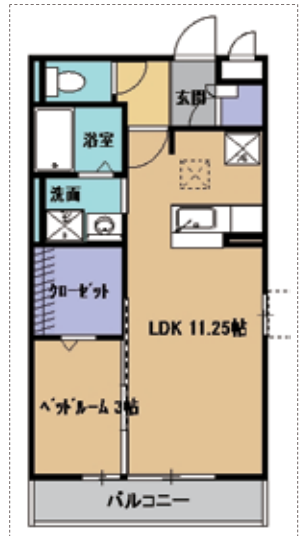

※105・205・305号室
(専有面積37.78㎡)