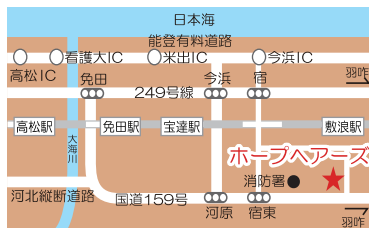

ご予約の上、クーポンをご持参下さい。
新規の方のみご利用可、他券併用不可
20年8月末日まで有効

※理毛、LeProustは銀座リユミエリナの登録商標です。

Hope hair's ホープヘアーズ

0120-382855

羽咋郡宝達志水町敷浪2区20
平日/8:30~19:00 土日祝/8:00~18:00
TEL/0767-29-2252
休/毎週月曜日、第1・3火曜日 P/16台
www.hopehairs.com / www.rimoh.com