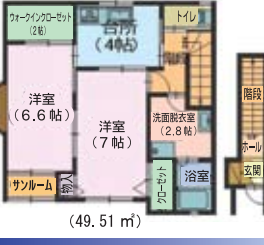

新築

アパート入居者募集!!

ブレスト I・II・III ・IV・V

**即入居
可能!!**

2LDK
新婚さん〜ファミリータイプ

1LDK ~ 2K
単身から新婚さんに
ピッタリ!!

河北台中学向かい!
全室対面キッチン (1LDK・2LDK)

かほく市浜北イ9-1

家賃
**4.4万円~
5.5万円**

敷金 2ヶ月 駐車場 2,000円
礼金 2ヶ月 駐車場 2台可
共益費 2,000円

< 設備 >
対面キッチン・サンルーム・1坪風呂
(I・II・III・IV 2階)・TVインターホン
大型靴箱鏡付・全室追焚・室内物干金具付
温水洗浄暖房便座・エアコン各1台
照明器具付(全室)・ウォークインクローゼット
(II・III棟1階以外全室)

ブレスト V (2K)

その他物件多数あります!!

グランドール岩田 4.1万円
かほく市中沼 看護大そば 2DK
◆礼金/なし ◆築年/2002年5月
◆敷金/1ヵ月 ◆即入居可
◆共益費/2,000円 ◆間取り/洋6 洋6 DK5 S
◆駐車場/2,000円 ◆設 備/エアコン

アリーブ金沢宇野気第一 4.3万円
かほく市外日角 2LDK
◆礼金/なし ◆築年/1991年2月
◆敷金/1ヵ月 ◆即入居可
◆共益費/2,000円 ◆間取り/洋6.6 LDK9.3
◆駐車場/3,000円 ◆設 備/メソネットタイプ

新築 フィオーレ 4.5万円
かほく市白尾 1LDK
◆礼金/なし ◆築年/2007年6月
◆敷金/2ヵ月 ◆即入居可
◆共益費/2,000円 ◆間取り/洋7.3 LDK11.5 S
◆駐車場/2,500円 ◆設 備/対面キッチン、追焚

フォレストヒルズ 4.5万円
羽咋市千里浜 2DK
◆礼金/なし ◆築年/2003年11月
◆敷金/2ヵ月 ◆即入居可
◆共益費/3,000円 ◆間取り/洋6、6 K5
◆駐車場/3,000円 ◆設 備/TVドアホン、クローゼット

土・日・祝日営業 営業時間 AM10:00 ~ PM18:00 かほく市、河北郡の賃貸は
(無休、年末年始除く) 特にお任せ下さい!!

お気軽に
ご来店
下さい。

収入72万円!
貸家急募

※月6万円の場合
月6万円×12ヵ月=72万円
年間72万円の賃貸収入!

石川県知事(1)第3857号
サンリーホーム
不動産・賃貸・売買・仲介・管理

かほく市外日角ハ49-2

076-283-7738