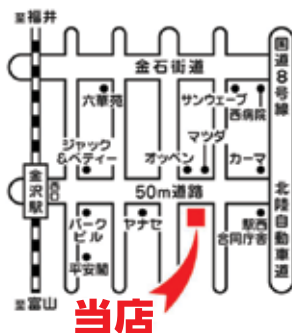

敷 2ヶ月
礼 なし
共 1,700円
駐 3,000円

2DK 4.3万円
津幡町領家

全国163拠点でネットワーク

大東建託 金沢店

金沢市西念2丁目2番10号
営業時間/9:30~20:00
年中無休
FAX/076-224-6486

Tel.076-224-7531

かほくサテライトショップ

かほく市秋浜二20-1
営業時間/10:00~19:00
年中無休
FAX/076-283-6573