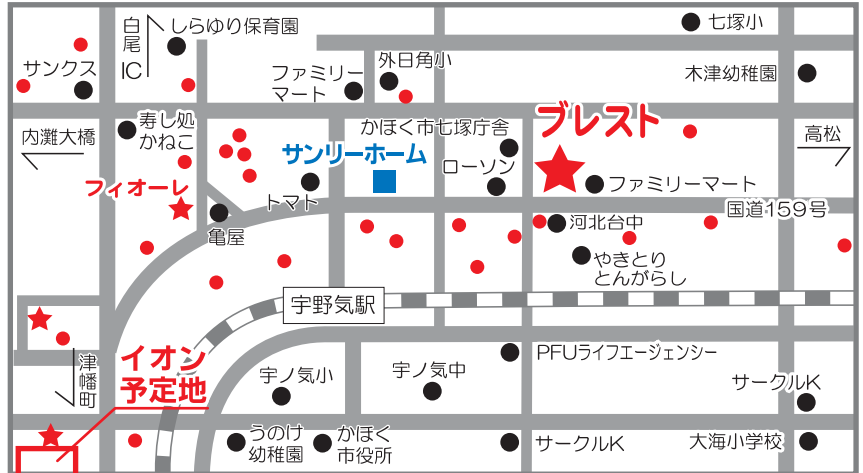

その他物件多数あります!!

グランドール岩田 4.1万円
かほく市中沼 看護大そば 2DK
◆礼金/なし ◆築年/2002年5月
◆敷金/1ヵ月 ◆即入居可
◆共益費/2,000円 ◆間取り/洋6 洋6 DK5 S
◆駐車場/2,000円 ◆設 備/エアコン

アリーブ金沢宇野気第一 4.3万円
かほく市外日角 2LDK
◆礼金/なし ◆築年/1991年2月
◆敷金/1ヵ月 ◆即入居可
◆共益費/2,000円 ◆間取り/洋6.6 LDK9.3
◆駐車場/3,000円 ◆設 備/メソネットタイプ

新築 フィオーレ 4.5万円
かほく市白尾 1LDK
◆礼金/なし ◆築年/2007年6月
◆敷金/2ヵ月 ◆即入居可
◆共益費/2,000円 ◆間取り/洋7.3 LDK11.5 S
◆駐車場/2,500円 ◆設 備/対面キッチン、追焚

フォレストヒルズ 4.5万円
羽咋市千里浜 2DK
◆礼金/なし ◆築年/2003年11月
◆敷金/2ヵ月 ◆即入居可
◆共益費/3,000円 ◆間取り/洋6、6 K5
◆駐車場/3,000円 ◆設 備/TVドアホン、クローゼット

土・日・祝日営業 営業時間 AM10:00 ~ PM18:00 かほく市、河北郡の賃貸は
(無休、年末年始除く) 特にお任せ下さい!!