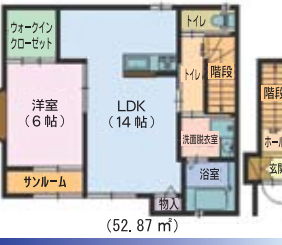

ブレスト IV (1LDK)