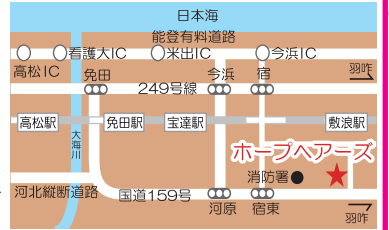

ご予約の上、クーポンをご持参下さい。
新規の方のみご利用可。他券併用不可
20年5月末日まで有効

※理毛、LeProustは銀座リユミエリナーの登録商標です。

Hope hair's ホープヘアーズ

0120-382855

羽咋郡宝達志水町敷浪 2区 20
平日 / 8:30～19:00 土日祝 / 8:00～18:00
TEL / 0767-29-2252
休 / 毎週月曜日、第1・3火曜日 P / 16台
www.hopehairs.com / www.rimoh.com