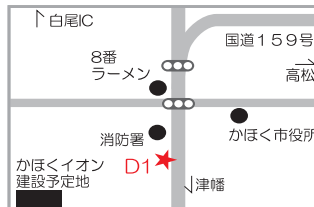

セルフ給油・宅配灯油

地域最安値!!

即日配達!!

土、日、祝日営業!!

加賀谷商事(株)

かほく市内日角3-5-1 〒929-1126
 営業時間 D1メンテ9:00~20:00(水曜定休)
 D1セルフ6:00~24:00(年中無休)
 TEL 076-283-0277
 FAX 076-283-5700
 0120-283-744

車
car

☎ 076-283-3379 <http://tomizawa.kahoku.net>