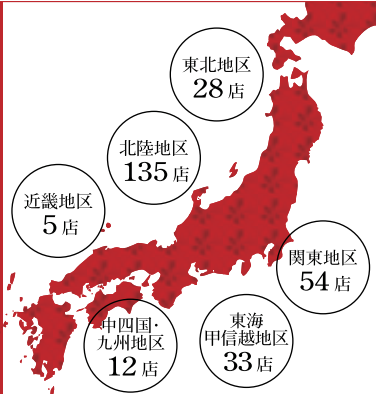

まつ毛カールコース

通常価格
~~3,150円(税込)~~

▶ 2,100yen(税込)

オプションコースも充実

安心と信頼で全国に広がる
ビューティークラブ
ジュビランサロン
全国に約267店舗
<http://www.bc-jubilant.co.jp/>
日本エステティック業協会(AEA)認定校

JUBILANT ESTHETIC & COSMETICS

エミースタジオ金沢店

津幡町太田ほ145-35