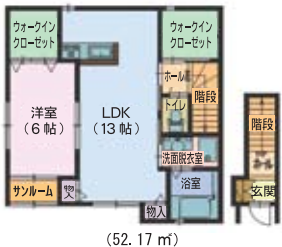

Tel.076-283-6571

新築

アパート入居者募集!!

ブレスト I・II・III ・IV・V

**即入居
可能!!**

2LDK
新婚さん〜ファミリータイプ

1LDK ~ 2K
単身から新婚さんに
ピッタリ!!

河北台中学向かい!
全室対面キッチン (1LDK・2LDK)

かほく市浜北イ9-1

家賃
**4.4万円~
5.5万円**

敷金 2ヶ月 駐車場 2,000円
礼金 2ヶ月 駐車場 2台可
共益費 2,000円

< 設備 >
対面キッチン・サンルーム・1坪風呂
(I・II・III・IV 2階)・TVインターホン
大型靴箱鏡付・全室追焚・室内物干金具付
温水洗浄暖房便座・エアコン各1台
照明器具付(全室)・ウォークインクローゼット
(II・III棟1階以外全室)

ブレスト I (1LDK)