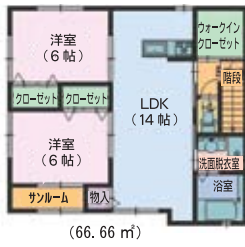

Tel.076-283-6571

新築

アパート入居者募集!!

ブレスト I・II・III ・IV・V

**即入居
可能!!**

2LDK
新婚さん〜ファミリータイプ

1LDK ~ 2K
単身から新婚さんに
ピッタリ!!

河北台中学向かい!
全室対面キッチン (1LDK・2LDK)

かほく市浜北イ9-1

家賃
**4.4万円~
5.5万円**

敷金 2ヶ月 駐車場 2,000円
礼金 2ヶ月 駐車場 2台可
共益費 2,000円

< 設備 >
対面キッチン・サンルーム・1坪風呂
(I・II・III・IV 2階)・TVインターホン
大型靴箱鏡付・全室追焚・室内物干金具付
温水洗浄暖房便座・エアコン各1台
照明器具付(全室)・ウォークインクローゼット
(II・III棟1階以外全室)

ブレスト I (1LDK)