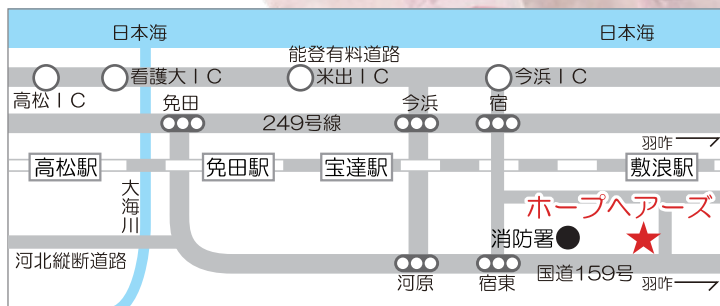

理毛® サロン

★TVで放映☆海外でも絶賛☆
髪がどんどんキレイになっていく

理毛®エクセレントプログレス

- ■今の髪型がすごく気に入っているならカットやパーマ、カラーは今の美容室のままでも良いと思います。
- ■でも手触りやまとまり感、パサつきなど質感のことなら、このお店。髪質を発達させる贅沢なコースを。
- ■トリートメントや髪質改善メニューとは全く違う技術。弾力感のあるツヤ髪でスタイリング剤を使わなくてもスゴイ！トリピーター続出です。
- ■新感覚☆カットだけで髪質が劇的に変わる「レプローストカット」是非体験してほしい、この艶、まとまり。¥8,400～

この艶、体感して下さい。
女性ファッション誌に
掲載されました。

写真のモデルは、
理毛エクセレント
+パーマ+カラー+カットを施術。
パーマとカラーを一緒にしてもこの艶！

- ■理毛エクセレントプログレス
  髪質発達プログラム+ブロー (所有時間 40分)
  ¥7,350～ → 特別価格 ¥5,800～
- ■理毛カラー
  (カット+シャンプー+ブロー込) ¥13,125～
- ■理毛パーマ
  (カット+シャンプー+ブロー込) ¥12,075～
  ※長さにより別料金あり

お客様へのお得クーポン
理毛エクセレントプログレス
通常¥7,350～を¥5,800～
体験価格の20%OFF!!
ご予約の上、クーポンをご持参下さい。
新規の方のみご利用可。他券併用不可
有効期限 20年2月末日まで
Hope hair's

Hope hair's ホープヘアーズ

羽咋郡宝達志水町敷浪2区20
平日 8:30～19:00
土日祝 8:00～18:00
☎0767-29-2252
毎週月曜日、第1・3火曜日 駐16台
www.hopehairs.com / www.rimoh.com
0120-382855

※理毛、LeProustは銀座リユミエリーナの登録商標です。