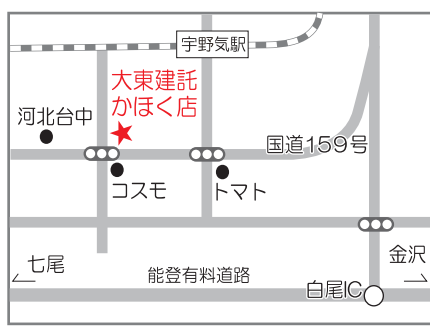

敷 2ヶ月
礼 1ヶ月
共 2,000円
駐 3,000円

全国 163 拠点でネットワーク

大東建託 かほく店

国土交通大臣免許(7)第3293号 東証1部上場
全国賃貸建物管理戸数 50万戸。
※2007.8月現在

URL <http://e-heya.kentaku.net/>

〒929-1175 かほく市秋浜ニ20-1
営業時間/10:00~19:00 定休日/毎週水曜日

Tel. 076-283-6571