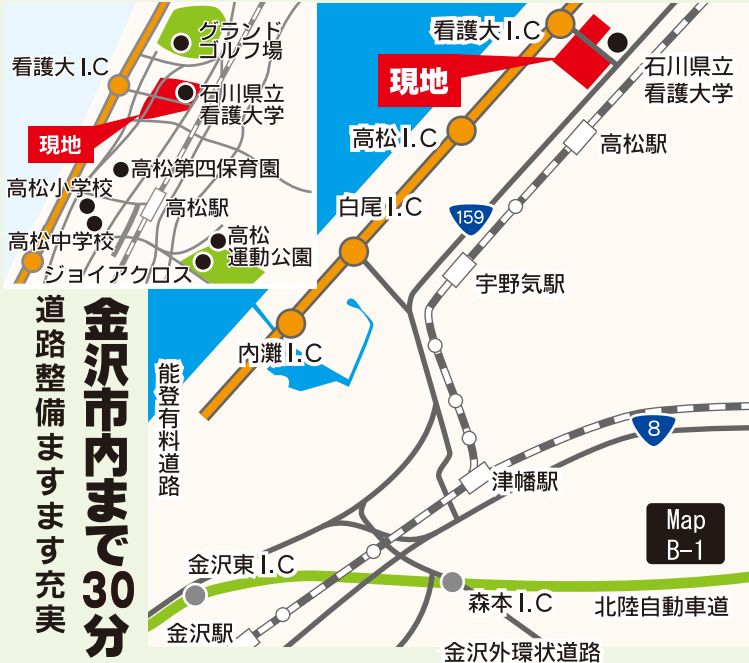

金沢市内まで30分
道路整備ますます充実

概要

- 所在地 / かほく市高松・長柄町・中沼地内
- 総面積 / 約27.2ha(うち県立看護大学用地6.5ha含む)
- 計画戸数 / 一般保留地115区画(全体区画数350区画)
- 宅地面積 / 1区画 60坪～120坪
- 平均面積 / 約83坪
- 地区計画 / 看護大学通り線沿道(サービス・住宅)地区 建ぺい率60% 容積率200%
  住宅(低層)地区 建ぺい率50% 容積率80%
- その他、敷地面積の最低限度や建物の高さの最高限度などの建築物等にかんする制限事項あり
- 道路幅員 / 幹線20m(歩道植樹帯5.5m)、補助幹線6m～17m
- 設備 / 上水道、公共下水道、ガス(LPG集中配管方式)、一部電線類地中化
- 公共施設 / 県立看護大学、公園

お問い合わせ

TEL.076-281-3920
かほく市産業建設部都市建設課内
高松北西部土地区画整理組合
FAX.076-281-3929 E-mail:toshiken@city.kahoku.ishikawa.jp

詳しくは、ホームページで
<http://gakuendai.kahoku.net>