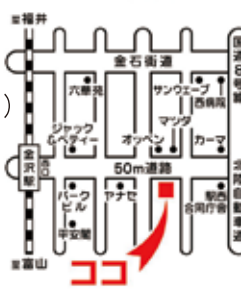

## 金沢支店

金沢市西念 2-2-10 (50m 道路沿い)

Tel.076-224-7531

金沢中央店  
Tel.076-244-8778

野々市店  
Tel.076-246-8731

JR「金沢駅」徒歩13分

かほく市