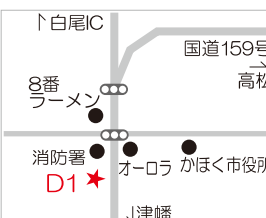

加賀谷商事(株)
かほく市内日角3-5-1 〒929-1126
営業時間
●D1メンテナンス: 9:00~20:00
●D1セル: 6:00~24:00
休年中無休
TEL 076-283-0277
フリーダイヤル 0120-283-744
FAX 076-283-5700