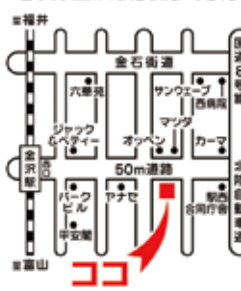

全国賃貸建物管理戸数 40 万戸。  
※2005.7 月現在

業 界 第 1 位

**大東建託**  
国土交通大臣免許 (6) 第 3293 号 東証 1 部上場

**金沢支店**

金沢市西念 2-2-10(50m 道路沿い)

Tel.076-224-7531

金沢中央店  
Tel.076-244-3773

野々市店  
Tel.076-243-3731

JR「金沢駅」徒歩13分