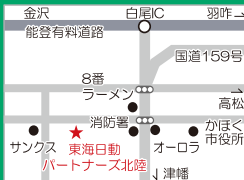

営業スタッフ募集中

●営業正社員1名

資格：25～45歳位迄

※要普通免許

※損害保険または生命保険の募集資格、募集経験のある方歓迎

株式会社 東海日動パートナーズ北陸

〒929-1126 かほく市内日角ヨ8番4
TEL 076-283-1072
FAX 076-283-1342

かほくマガジン
2006春

春

クーポンは入店時にご提示ください。

クーポンのご提示がない場合、割引等提供されません

☎076-283-5150 <http://worksupport.kahoku.net/>

人材派遣/業務請負 特17-300045