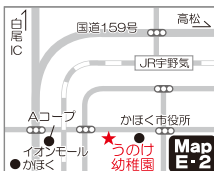

こんな方は、是非イベントに参加してみてください。

未就園児対象

楽しいイベントがいっぱい

10時30分～12時

★園バスの送迎もあるよ★

- 6月11日 (木) ミニ運動会
- 7月16日 (木) 幼稚園見学会
- 7月29日 (水) ミニえんいち
- 9月 5日 (土) 幼稚園体験会
- 9月18日 (金) お月見ごっこ

※予約・参加費は必要ありません。

この他にもクッキングや人形劇など、楽しいイベントを企画しています! みんなで遊びに来て下さいね!

かほく市宇野気二15番地
〒929-1125
早朝保育...7:30～8:30
延長保育...16:00～19:00
休日・祝、第2、3、4土曜日

預かり保育 夜7:00まで

お気軽にお問い合わせください。

☎ 076-283-7111
E-Mail unoke-kg@deluxe.ocn.ne.jp

http://www5.ocn.ne.jp/~unoke-kg

☎ 076-283-1163 http://www.isun.co.jp