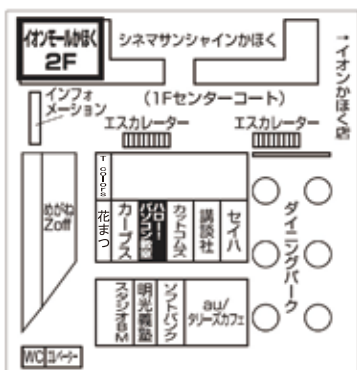

iPhone iPad 講座
初心者の方も気軽に!

最近さらに、人気です!!

@ハロー!パソコン教室

なら、無料でレッスンをお試しいただけます! →

イオンモールかほく校

☎ **076-289-1705**

受付時間 **9:30~21:00**
金・土・日 ~17:00

かほく市内日角夕25番
イオンモールかほく 2F