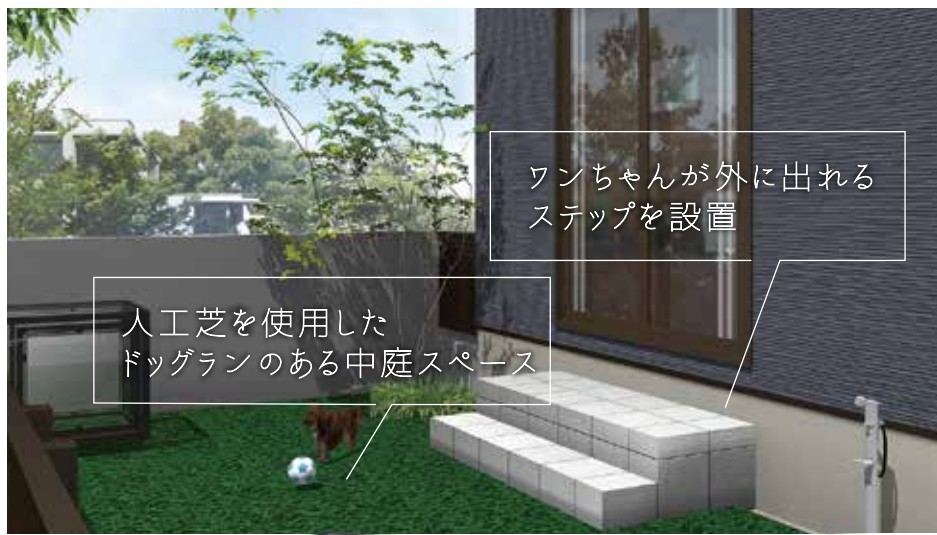

10/1 **SAT** 2 **SUN** 完全予約制 10:00-17:00 2日間限定
かほく市木津 施主様邸 完成見学会