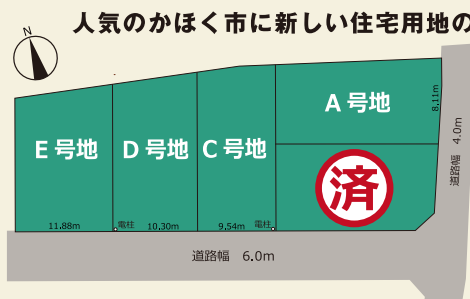

弊社売主物件につき仲介手数料不要!!

かほく市
木津口
5区画
建築用地販売中

区画	m²	坪数	土地価格	負担金	総額
A号地	202.00m²	61.10坪	4,900,000円	660,000円	5,560,000円
B号地	ご成約御礼				
C号地	190.00m²	57.47坪	4,950,000円	660,000円	5,610,000円
D号地	192.00m²	58.08坪	5,000,000円	660,000円	5,660,000円
E号地	203.00m²	61.41坪	5,250,000円	660,000円	5,910,000円

※建築条件付き ※上下水道引込加入金を価格に含む ※現況優先