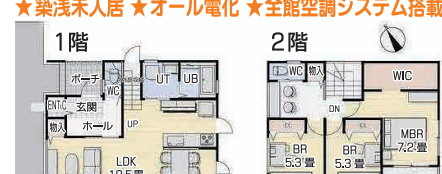

かほく市七窪の1戸建て 3LDK

価格 **1,980万円** プレゼントキャンペーン実施中

★築浅未入居 ★オール電化 ★全館空調システム搭載

±171.91㎡(52坪) 延96.05㎡(29.06坪) 築2019年5月
間1階:LDK18.5・浴室・洗面・トイレ
2階:洋5.3・洋5.3・洋7.2+WIC・トイレ・バルコニー
駐2台 七尾線宇野気駅 徒歩6分 宇ノ気小・宇ノ気中
仲介 マイナビホーム 物件の詳細は→
石川県知事(4)第3747号
076-266-2626 金沢市石本町2-1