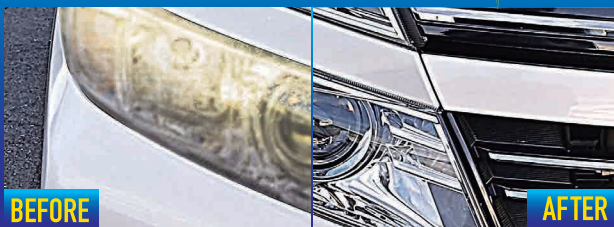

きばみ・くすみが目立ってきたライトが...
みちがえる輝きに! ライトの明るさもUP!

(片側) 3,300円 税込

Oil Plaza
D1
GAS &
CAR MAINTENANCE

オイルプラザD1

0120-283-844

かほく市内日角3-5-1 〒929-1126
D1メンテ TEL.076-283-8383

水曜日
定休

CAR
MAINTENANCE
D1
AL. PLAZA TSUBATA

カーメンテナンスD-1
アル・プラザ津幡店

0120-650-088

河北郡津幡町北中条 1-55 〒929-0342
TEL: 076-208-6844

年中
無休