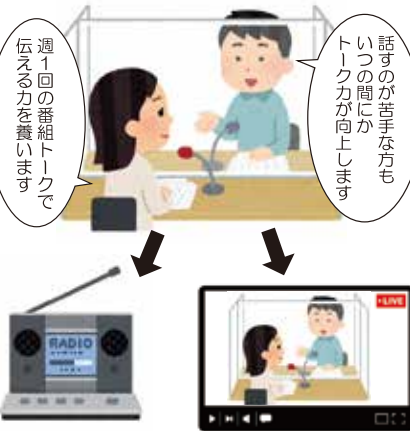

FMかほく

ラジオ & YouTube
番組によりライブ映像配信

ラジオ + YouTube ビジネスや各種活動に!

営業職だけけど...
・話すことがちょっと苦手 ・伝え方を身につけたい

① FMかほくで毎週ラジオ放送と一緒に
YouTube配信(いつでもアクセス可)

② YouTube映像を自身のSNSに貼付!
パーソナリティのホームページに埋込

③ ホームページ情報で利用者に商品、
サービスなどを一緒にPRし、ビジネスに活用!