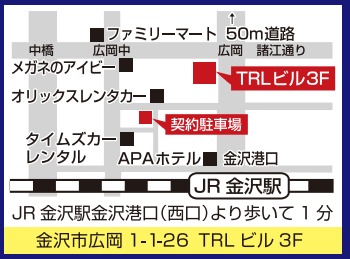

金沢中央クリニック

検索

www.kanazawa-chuoh-clinic.com/urology

金沢中央クリニック

●相談受付 / AM9:30~PM7:00
●完全予約制 ●無料回有
●土・日・祭日も診療

カウンセリング・相談は**無料**です。

相談受付

0120-0888-731

生活

かほくマガジン

検索

「かほくマガジン」ネットサイト
お店の地図やラジオCMなど
便利でお得な情報をご利用ください。

10月号かほくマガジン広告募集！ 9/10締切

A4サイズ 2020年 **3・7・9・11月号**
戸別ポスティング かほく市
津幡町
シルバー人材センタースタッフが
各戸に配布します

B4サイズ **左記以外の毎月**
新聞折込
かほく市全域、宝達志水町(押水南部)
津幡町(庄・能瀬等)、内灘町(室・西荒屋)