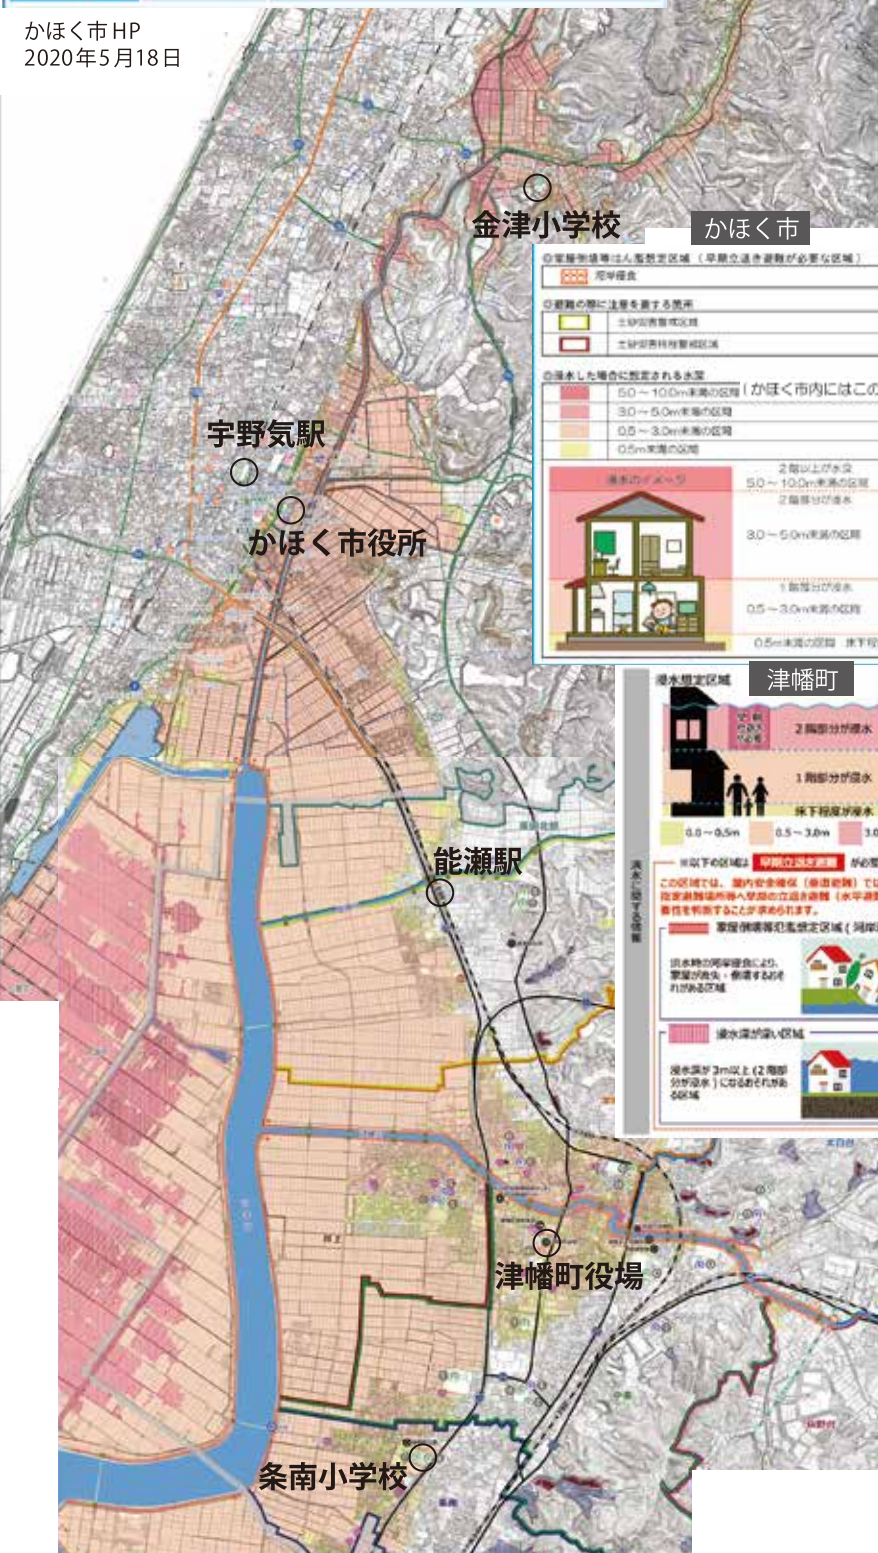

津幡町HP
2020年2月5日

FMかほく 2020年8月番組表 あなたの夢をあなたの「声」で!

	月(Mon)	火(Tue)	水(Wed)	木(Thu)	金(Fri)	土(Sat)	日(Sun)
22	オールナイト SOUND						
7	思い出リクエスト	流りに船(再)	近藤和也の	ビューティータム	健康ラジオくん		
8	しごこのための本棚	高井篤志	近藤和也	ビューティータム	健康ラジオくん		
9	ハココンなんでも相談	ラジオブレイク	なるほどインタビュー	思い出リクエスト	なるほどインタビュー		
10	エコみらい河北NEWS	しごこのための本棚	三村正夫	三村正夫	特別番組		
11	NPOともやま話	ときめき婚活定食	おしこしじふ	おしこしじふ	おしこしじふ		
12	輝く売り方	ラジオブレイク	ラジオブレイク	ラジオブレイク	ラジオブレイク		
13	あじゅ日和	あじゅ日和	あじゅ日和	あじゅ日和	あじゅ日和		
14	あじゅ日和	あじゅ日和	あじゅ日和	あじゅ日和	あじゅ日和		
15	あじゅ日和	あじゅ日和	あじゅ日和	あじゅ日和	あじゅ日和		
16	あじゅ日和	あじゅ日和	あじゅ日和	あじゅ日和	あじゅ日和		
17	あじゅ日和	あじゅ日和	あじゅ日和	あじゅ日和	あじゅ日和		
18	あじゅ日和	あじゅ日和	あじゅ日和	あじゅ日和	あじゅ日和		
19	あじゅ日和	あじゅ日和	あじゅ日和	あじゅ日和	あじゅ日和		
20	あじゅ日和	あじゅ日和	あじゅ日和	あじゅ日和	あじゅ日和		
21	あじゅ日和	あじゅ日和	あじゅ日和	あじゅ日和	あじゅ日和		

思い出リクエスト募集 9月に聴きたい曲をお寄せください。リクエストは、全番組で対応します!