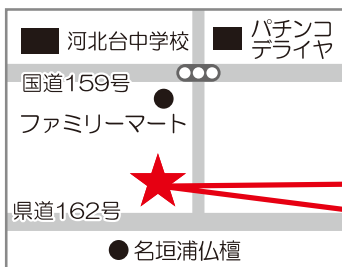

急なお泊りから長期のお泊りまで対応いたします。サービス実施地域 かほく市  
ご利用定員 28名(通い17名/日 お泊り8名/日)

介護保険1割。自己負担金について、1泊2,000円。朝食350円、昼食600円、夕食550円 ※訪問看護、福祉用具貸与などもご利用できます。

**TEL.076-283-3922**

**第12回 かほくケア・郷 夏祭り**  
 8月23日(日) 10:00~12:00  
 場所/かほくケアセンター ※雨天決行

- 当日はマスクの着用にご協力ください。
- 体調のすぐれない方、熱のある方は、ご遠慮ください。

桂木良子 劇団「晴れるや」

1F かほくケアセンター  
 2F かほくの郷  
 かほく市浜北 2-2-7  
 株式会社エムプロジェクト  
 (事業内容) 介護事業・接骨

**相談無料** **TEL.076-283-3922**  
 ※お気軽にお問合せください。ご見学、無料体験も随時行っております。  
<http://kahoku41.com> 詳細はこちら →