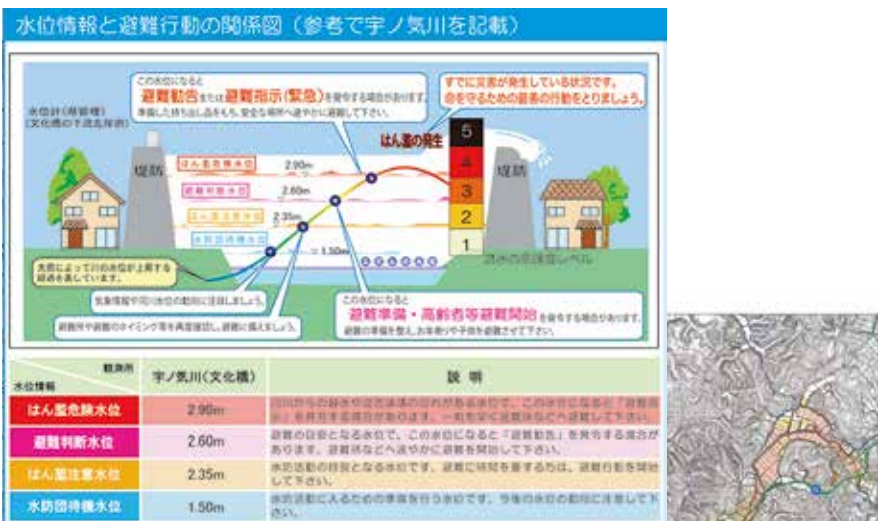

かほく市・津幡町 洪水ハザードマップ

今年改定されたかほく市と津幡町のハザードマップから抜粋

かほく市HP
2020年5月18日