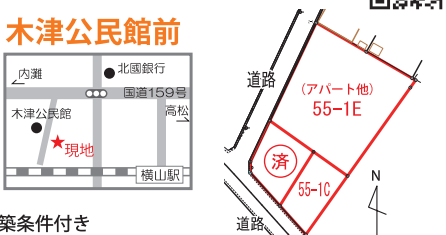

☎076-255-3130

食楽庵かほく
さんまる

配達(デリバリー)も承ります

テイクアウト・デリバリーのメニューは
ホームページでご確認ください

食楽庵かほく さんまる
かほく市白尾二10-18
☎17:00~23:00 (L.O. 22:30)
休月曜日

創エネ・蓄エネ・省エネ 満足度 NO.1
さくらスマート2020

酷暑の夏、寒い冬、
停電になっても
困りません!
1日1組様限定
内見予約受付中

さくら 木津桃の里 新規 宅地分譲中

分譲区画	かほく市木津イ	木津公民館前
55-1C	190.85㎡ (57.70坪) 521万円	
55-1D	205.06㎡ (62.00坪) 548万円	
55-1E	828.04㎡ (253.50坪) 1,723万円	
地目	宅地	用途地域 準工業地域
健康率	60%	容積率 200%
交通	JR七尾線 横山駅より約8分	
学校	七塚小学校・河北台中学校	
その他	上下水道負担金含む 取引態様 売主、建築条件付き	

木津桃の里 詳細 →
https://kahoku.com/sakura