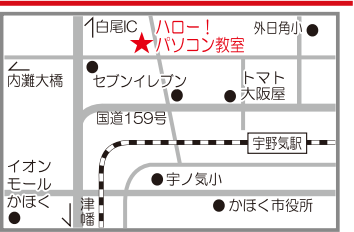

ハロー!パソコン教室 ☎076-283-2299

電話受付 10:00~17:00(火・水・金 ~20:30 木 ~12:00) 月0~2回休業日 〒929-1177 かほく市白尾路88番地

運営: 社会人カレッジ合同会社 社会で働くためのスキルを資格学習を通して、楽しく身につけましょう。

提携: 資格スクール大栄(株)リンクアカデミー <各種資格CBT試験 毎月実施> (株)CBT-Solutions、(株)ジェイ・ジェイ・エス