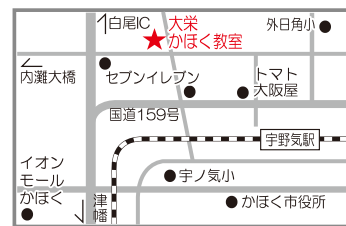

司法書士

司法書士初學者向け講座/司法書士中上級向け講座

IT

基本情報技術者 ForYou 合格コース

DAiEi
資格スクール 大栄

資格スクール大栄に関する問合せ

0120-002-166

資格スクール大栄かほく教室

運営/社会人カレッジ合同会社 **仕事に役立つスキルが身につく!**

資格の大栄

検索

〒929-1177

かほく市白尾ル88番地

近くて 便利な
ハロー!パソコン教室

全国200校!! 業界トップクラスの安心ブランド

かほく校
イオンモールかほく
から5分