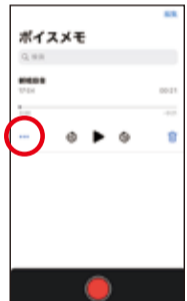

FMかほく後援事業 イベント案内を放送します!

無料で放送! スマホで20秒メッセージを録音し、FMかほくにメールで送ってください。

<iPhoneの場合>

1.ボイスメモ (機種により便利ツール内) を起動

2.赤い丸を押して、録音開始

3.赤い丸を押して停止

4.「…」を押す

5.共有を選択