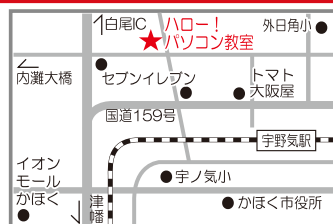

楽しいよ!

歩いて、外日角小から8分 宇ノ気小から15分
本年2020年から小学校の授業に

資格スクール大栄講座 (提携)

公務員受験 県庁・市役所・町役場
などの職員をめざす方!

簿記3級 事務職を目指す方に 資格講座各種

資格スクール大栄に
関する問合せ ☎0120-002-166

ハロー!パソコン教室 ☎076-283-2299

電話受付 10:00~17:00(水・金~20:30 木~12:00) 月0~2回休業 〒929-1177 かほく市白尾ル88番地

経営: 社会人カレッジ合同会社 社会で働くためのスキルを資格学習を通して、楽しく身につけましょう。

提携: 資格の大栄(株式会社リンクアカデミー)、株式会社CBT-Solutions<各種資格試験(漢字検定などCBT試験)毎月実施>

http://hello.kahoku.net